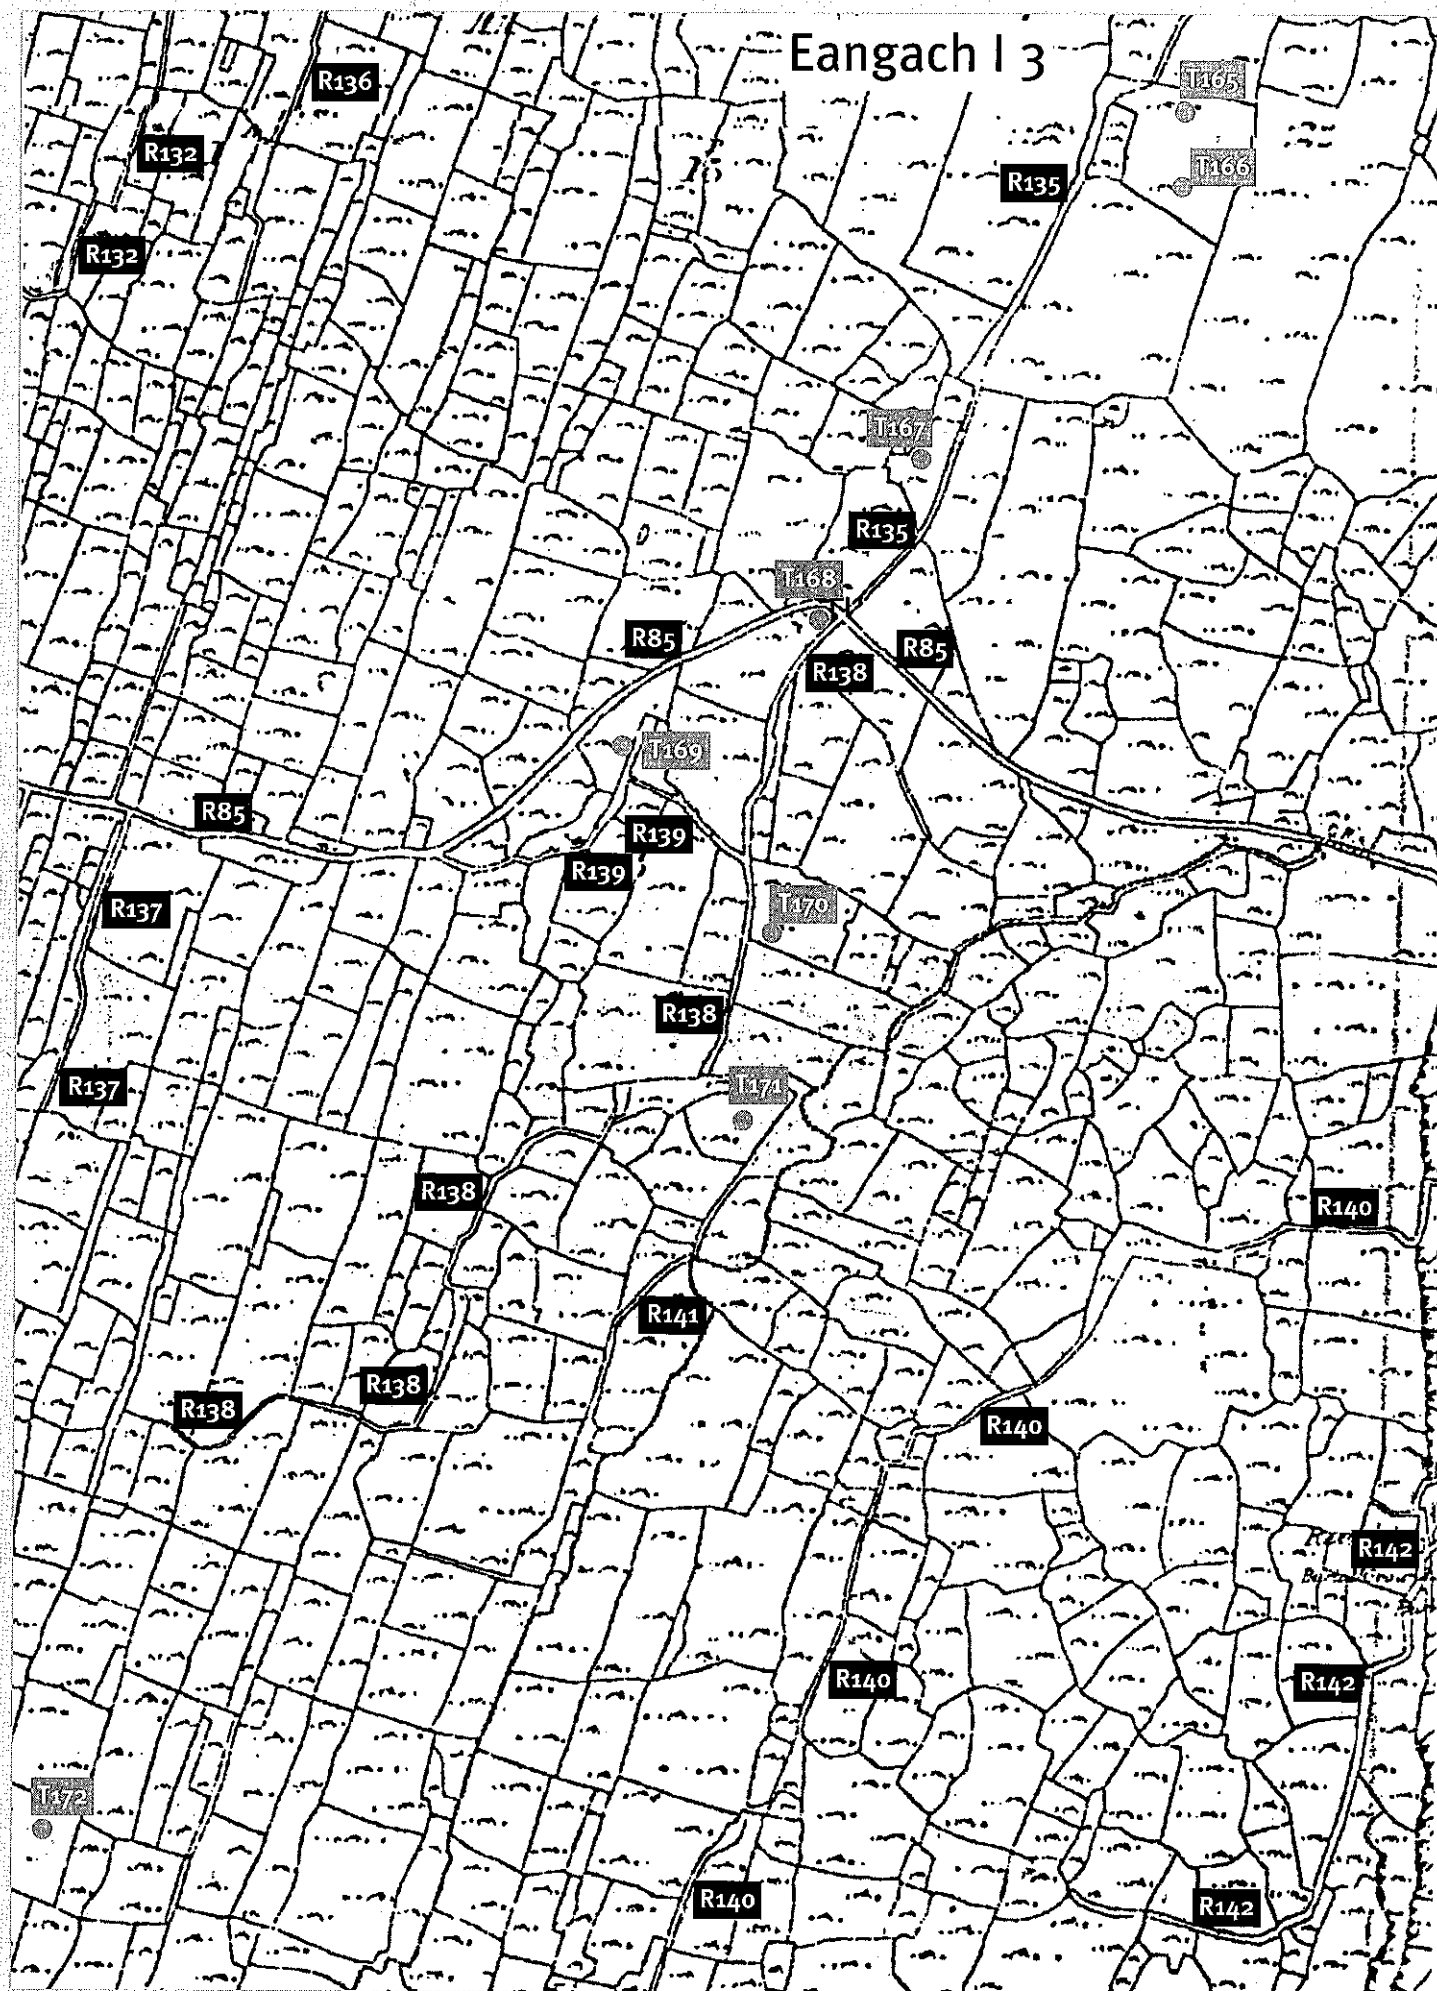

Eangach I3 Mainister, Eochail, Cill Ronáin

BÓITHRE

- **R 85** Bóthar na gCrag/Bóthar Yorke
- **R 132** Bóthar an Tower
- **R 135** Róidín Chlaí Chogs
- **R 136** Róidín an Droma Rua
- **R 137** Bóithrín Bharr Aille
- **R 138** Bóithrín an Bhuelpís
- **R 139** Róidín an Fhéir
- **R 140** Bóithrín an Choinligh
- **R 141** Róidín na Locha
- **R 142** Róidín an Charna

TOIBREACHA

- **T 165** Tobar Chreig na gCaorach
- **T 166** Tobar Chreig na gCaorach
- **T 167** Tobar Bhuaile an Tobair
- **T 168** Tobar na nGeataí Beaga
- **T 169** Tobar an Fhéir
- **T 170** Tobar an Still House
- **T 171** Tobar Loch Leitir Feádha
- **T 172** Tobar an Bhuelpís

T. Tobar
R. Róidín
C. Carcair