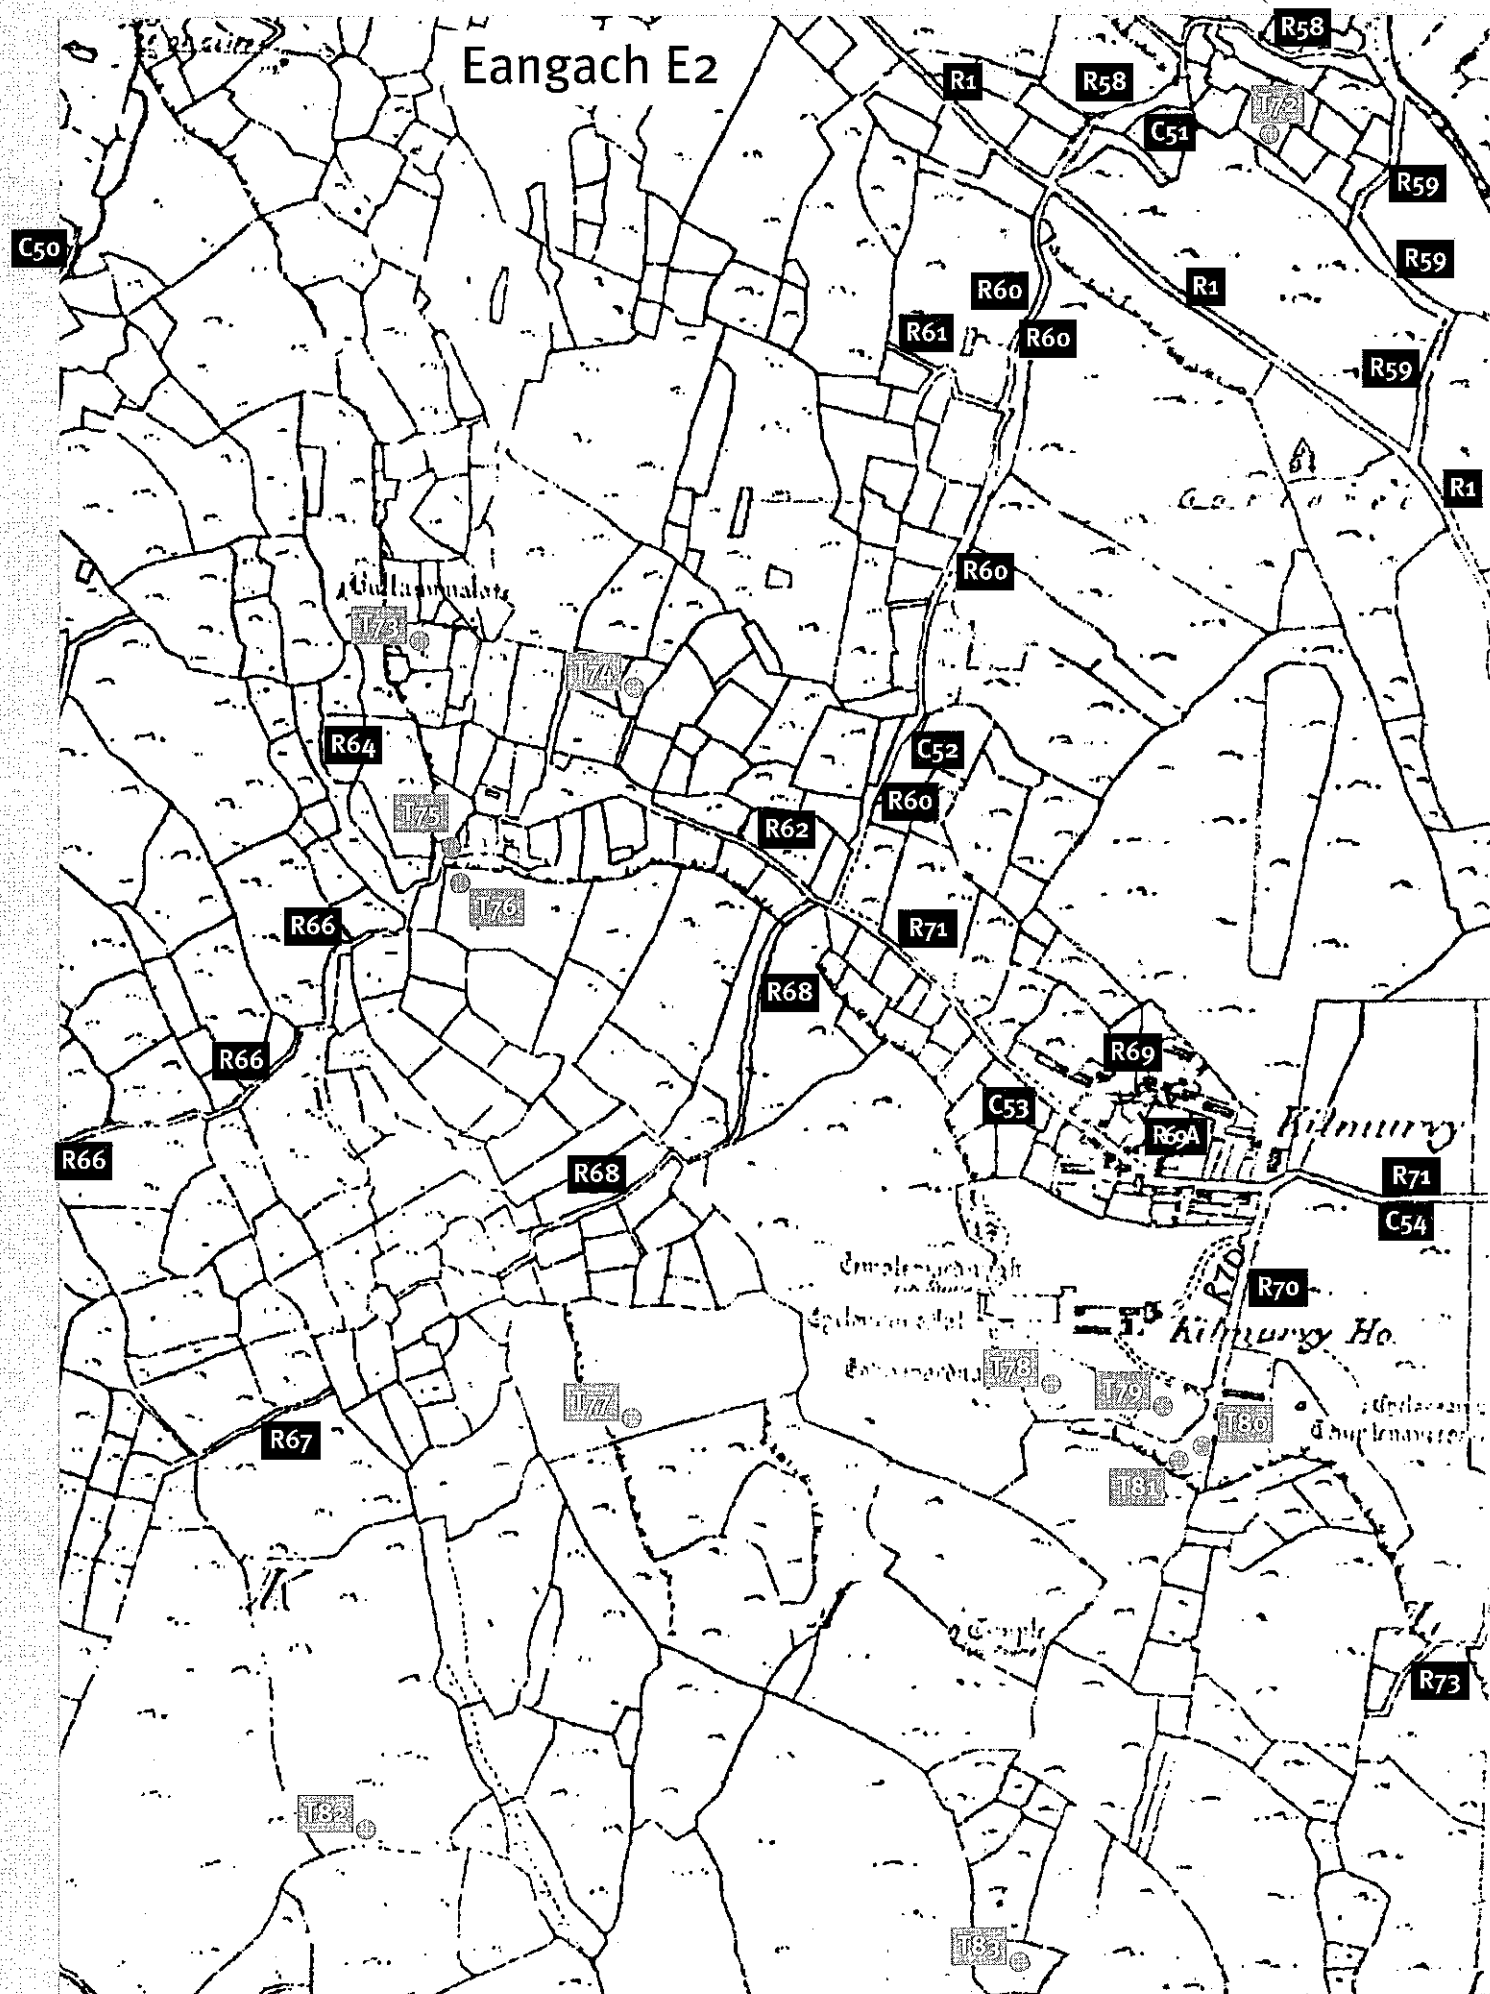

Eangach E 2 Cill Mhuirbhigh, Gort na gCapall

BÓITHRE

- R 1 Bóthar an Rí
- R 58 Bóthar Phort Sheánla Thiar
- R 59 Bóthar an Phort SheánlaThoir
- R 60 Bóthar an Chró Mhóir
- R 61 Bóthar an Gharraí Ghlais
- R 62 Róidín Ghort Bhealach Uisce
- R 64 Bóthar na mBuailte Dearga
- R 66 Bóthar Chreig na Réalóg
- R 67 Róidín Bhuaile an Uain
- R 68 Bóthar an Ara Ghoirt
- R 69 Róidín na Sliogán
- R 69A Róidín an Bhalla Dhóite
- R 70 Bóthar an Tobair Mhóir
- R 71 Bóthar Chill Mhuirbhigh
- R 73 Bóithrín na Ciomaí

TOIBREACHA

- T 72 Tobar Gharraí na Dóibe
- T 73 Tobar Gortán Mhic Ruairí
- T 74 Tobar Ghort an Rí
- T 75 Tobar Ghort Bhealach Uisce
- T 76 Tobar Ghort Bhealach Uisce
- T 77 Tobar an Chreagáin Ghlais
- T 78 Tobar Mac Duach
- T 79 Tobar an Ghairdín
- T 80 Tobar an Umair
- T 81 Tobar Mór
- T 82 Tobar gan ainm
- T 83 Tobar An Scailpín

CARAIREACHA

- C 50 Carcair an Ghoirt Ghlais
- C 51 Carcair Phoirt Sheánla
- C 52 Carcair an Chró Mhóir
- C 53 Carcair Chill Mhuirbhigh
- C 54 Carcair Chnocán na mBan

T. Tobar
R. Róidín
C. Carcair