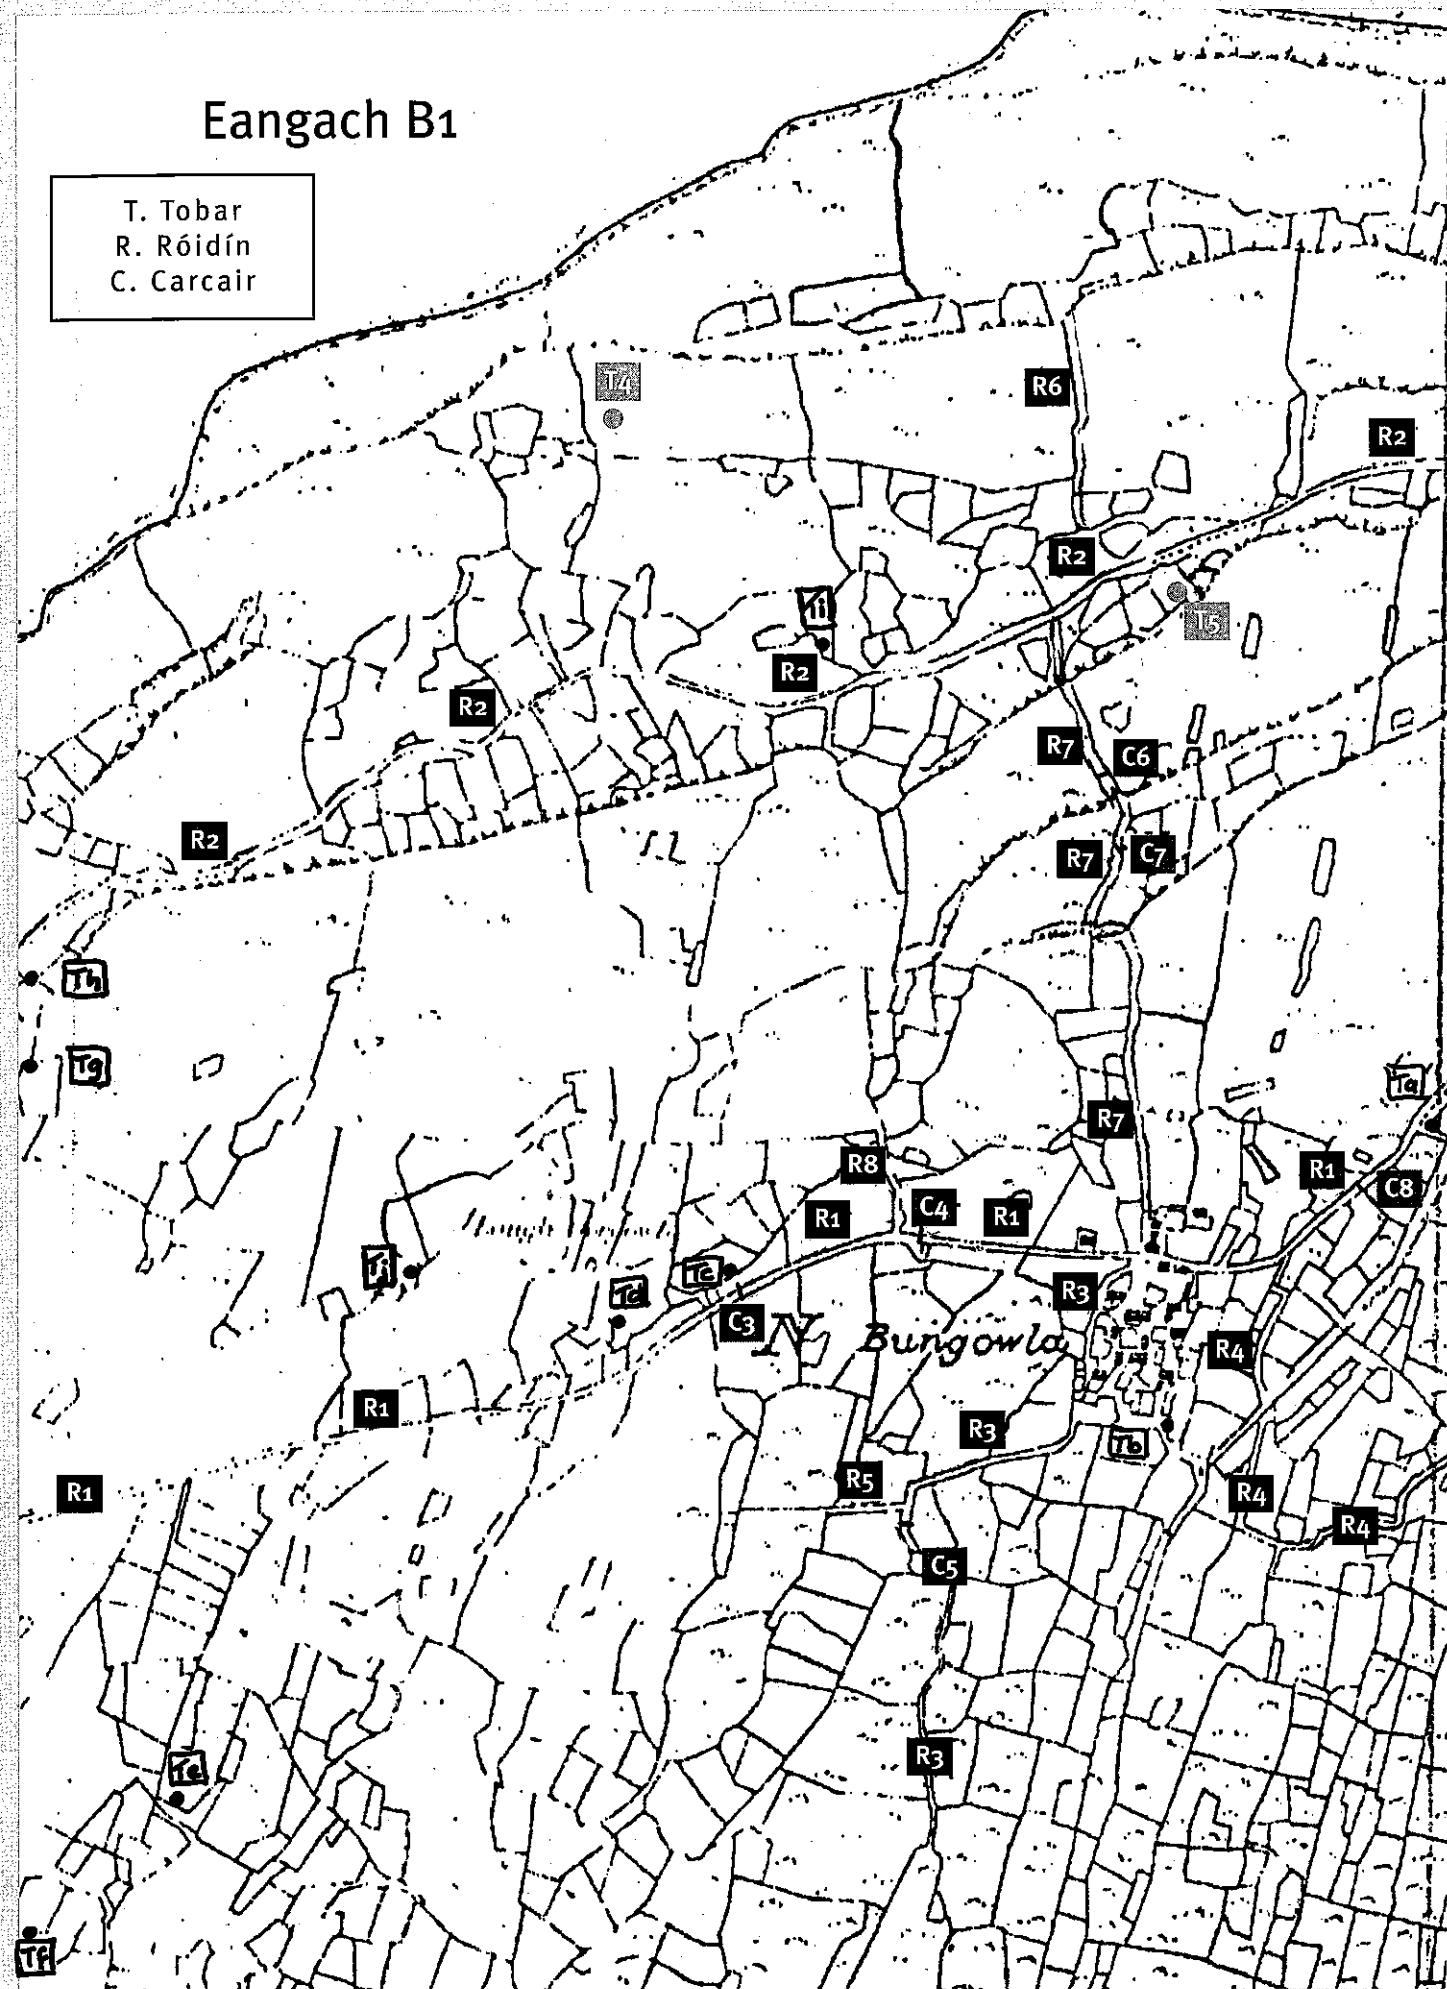

Eangach B1

T. Tobar
R. Róidín
C. Carcair