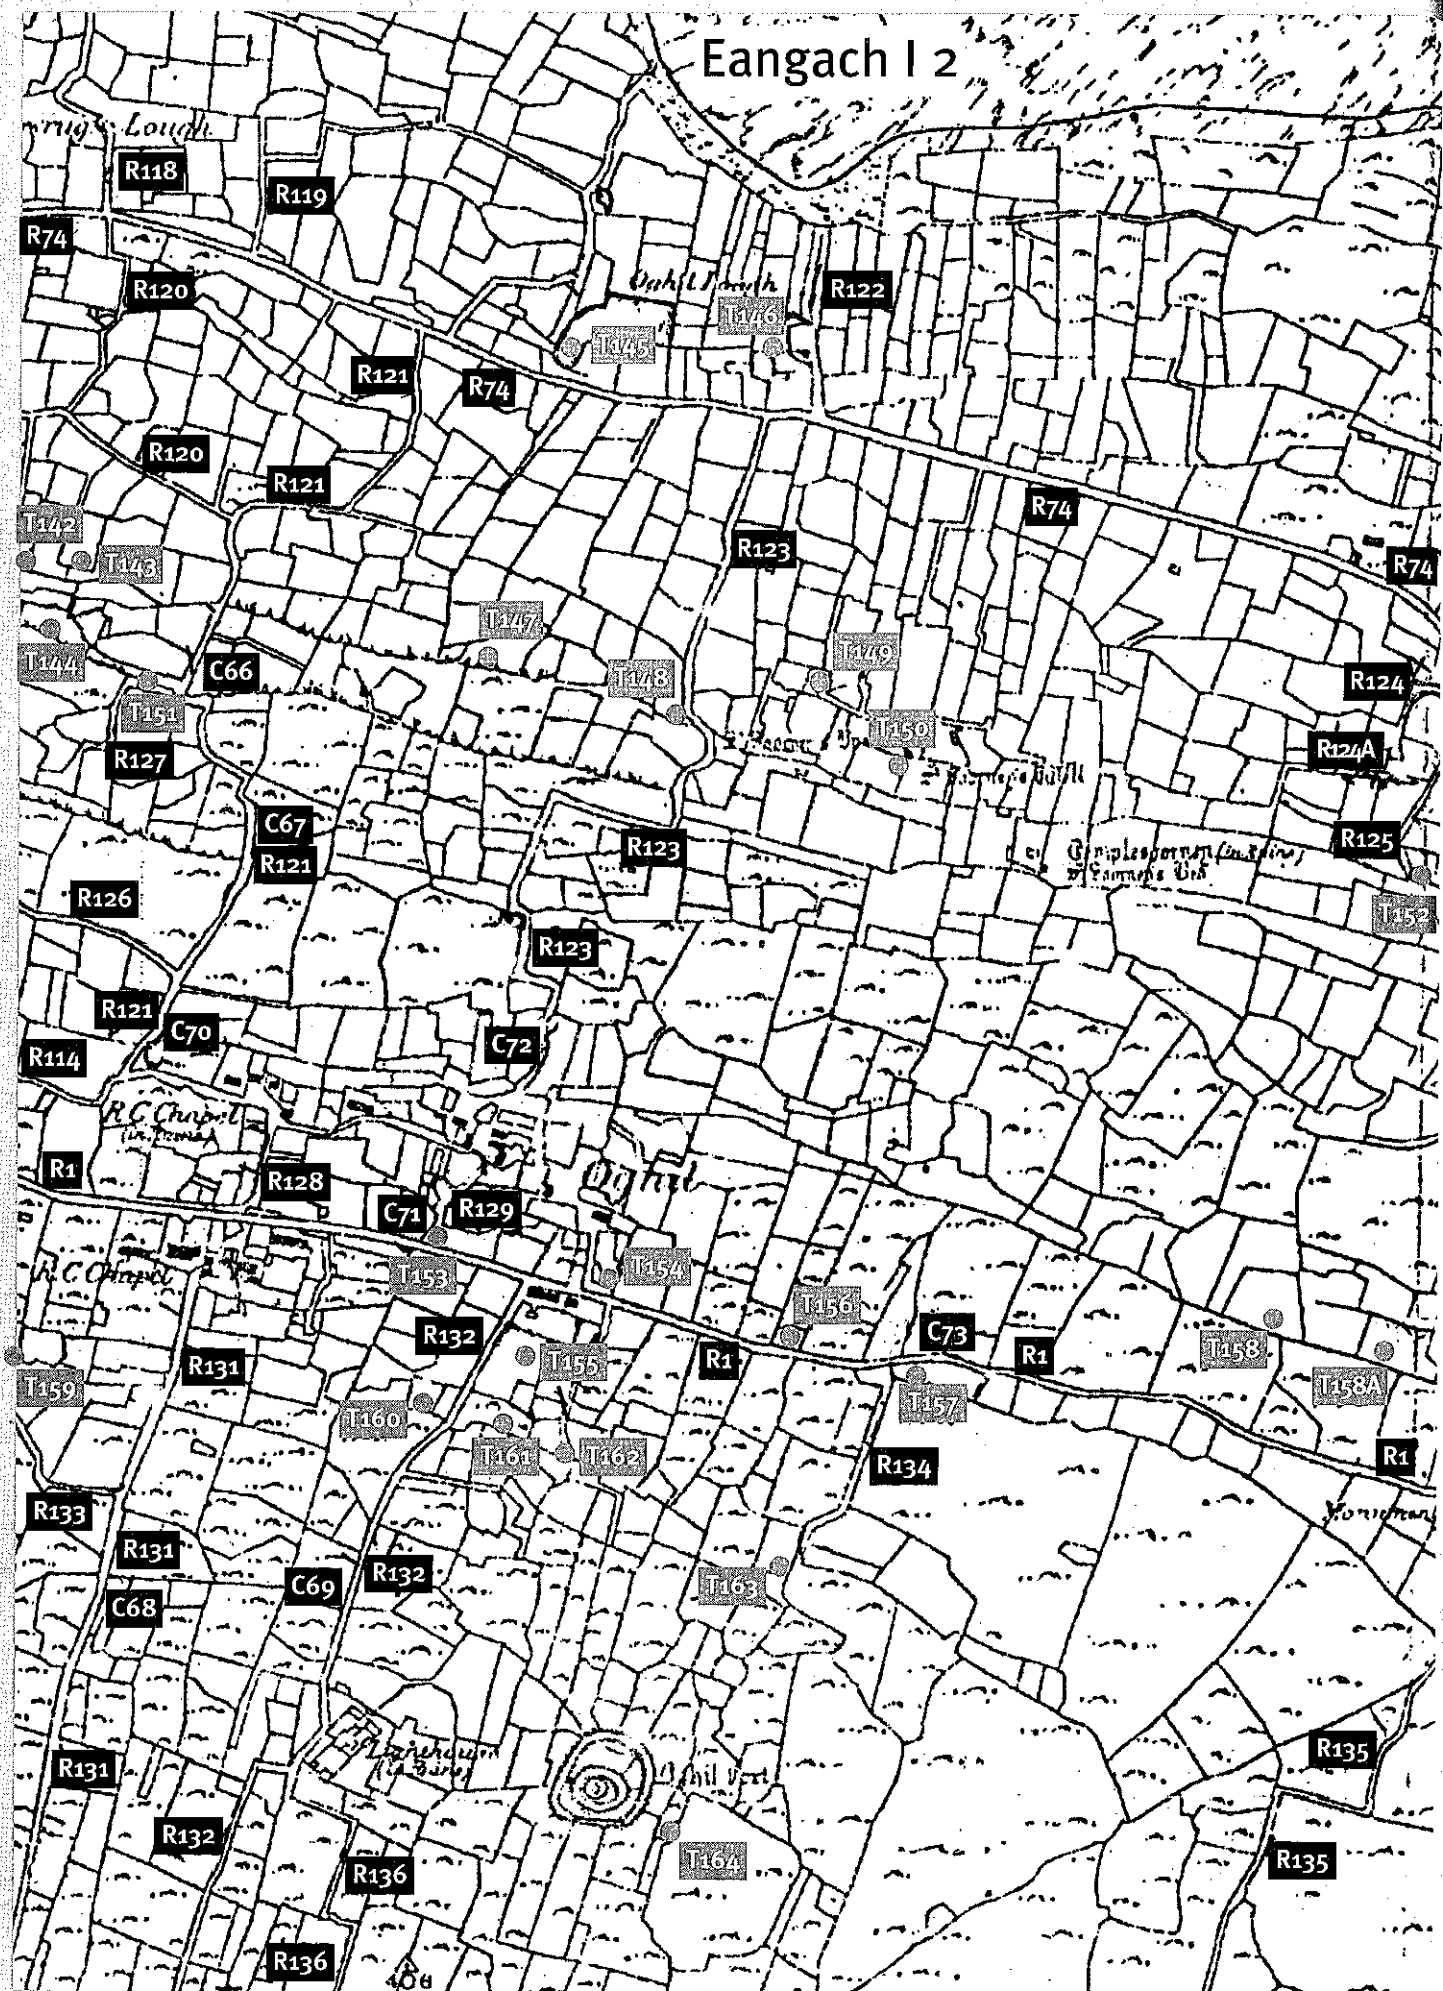

Eangach I 2, Eochail, Mainistir

BÓITHRE

- R 1 Bóthar an Rí
- R 74 Bóthar Nua ó Thuaidh
- R 114 Bóthar an Ghoirt Ghlais
- R 118 Bóithrín Wilson
- R 119 Róidín an Chreig Mhóir
- R 120 Bóithrín Thomáisín
- R 121 Bóithrín Gharraí an tSípéara
- R 122 Róidín an Chladaigh
- R 123 Bóithrín Eochla
- R 124 Róidín Gharraí Thaidhg
- R 124A Róidín Ghiolla
- R 125 Bóithrín Mhicí
- R 126 Bóithrín Sheáin Mhic Ruaidhrí
- R 127 Bóithrín na dToibreachaí
- R 128 Bóthar an Bhaile Thiar
- R 129 Bóthar an Baile Thoir
- R 131 Róidín Dinny
- R 132 Bóthar an Tower
- R 133 Róidín Thobar na Loirgní
- R 134 Róidín Thobar na nAdharc
- R 135 Róidín Chlaí Chogs
- R 136 Róidín an Droma Ruadh

TOIBREACHA

- T 142 Tobar an Scrios
- T 154 Tobar na Caillí
- T 143 Tobar na dToibreacha

- T 155 Tobar an Tower \ Chreig an
- T 144 Tobar na dTamhnachaí Róid
- T 145 An Poll Fliuch \ Tobar na Locha
- T 156 Tobar na Páirce
- T 146 Tobar gan ainm
- T 157 Tobar na nAdharc
- T 147 Tobar gan ainm
- T 158 Tobar Ghort Uí Dhubháin
- T 148 Tobar an Choillín
- T 158A Tobar Bhuaile an tSeagail
- T 149 Tobar an Stripe
- T 159 Tobar na Loirgní
- T 150 Tobar Assúrnuidhe
- T 160 Tobar gan ainm
- T 151 Na Toibreacha
- T 161 Tobar gan ainm
- T 152 Tobar Mhicí
- T 162 Tobar gan ainm
- T 153 An Tobar Mór
- T 163 Tobar gan ainm
- T 164 Tobar Pholl an Choire

CARCAIREACHA

- C 66 Carcair na dToibreacha
- C 67 Carcair Thobar an Choillín
- C 68 Carcair na Creige Áirde
- C 69 Carcair an Tower
- C 70 Carcair Jeaicín
- C 71 Carcair an Tobair Mhóir
- C 72 Carcair Bharr na hAille
- C 73 Carcair Thobar na nAdharc

T. Tobar
R. Róidín
C. Carcair