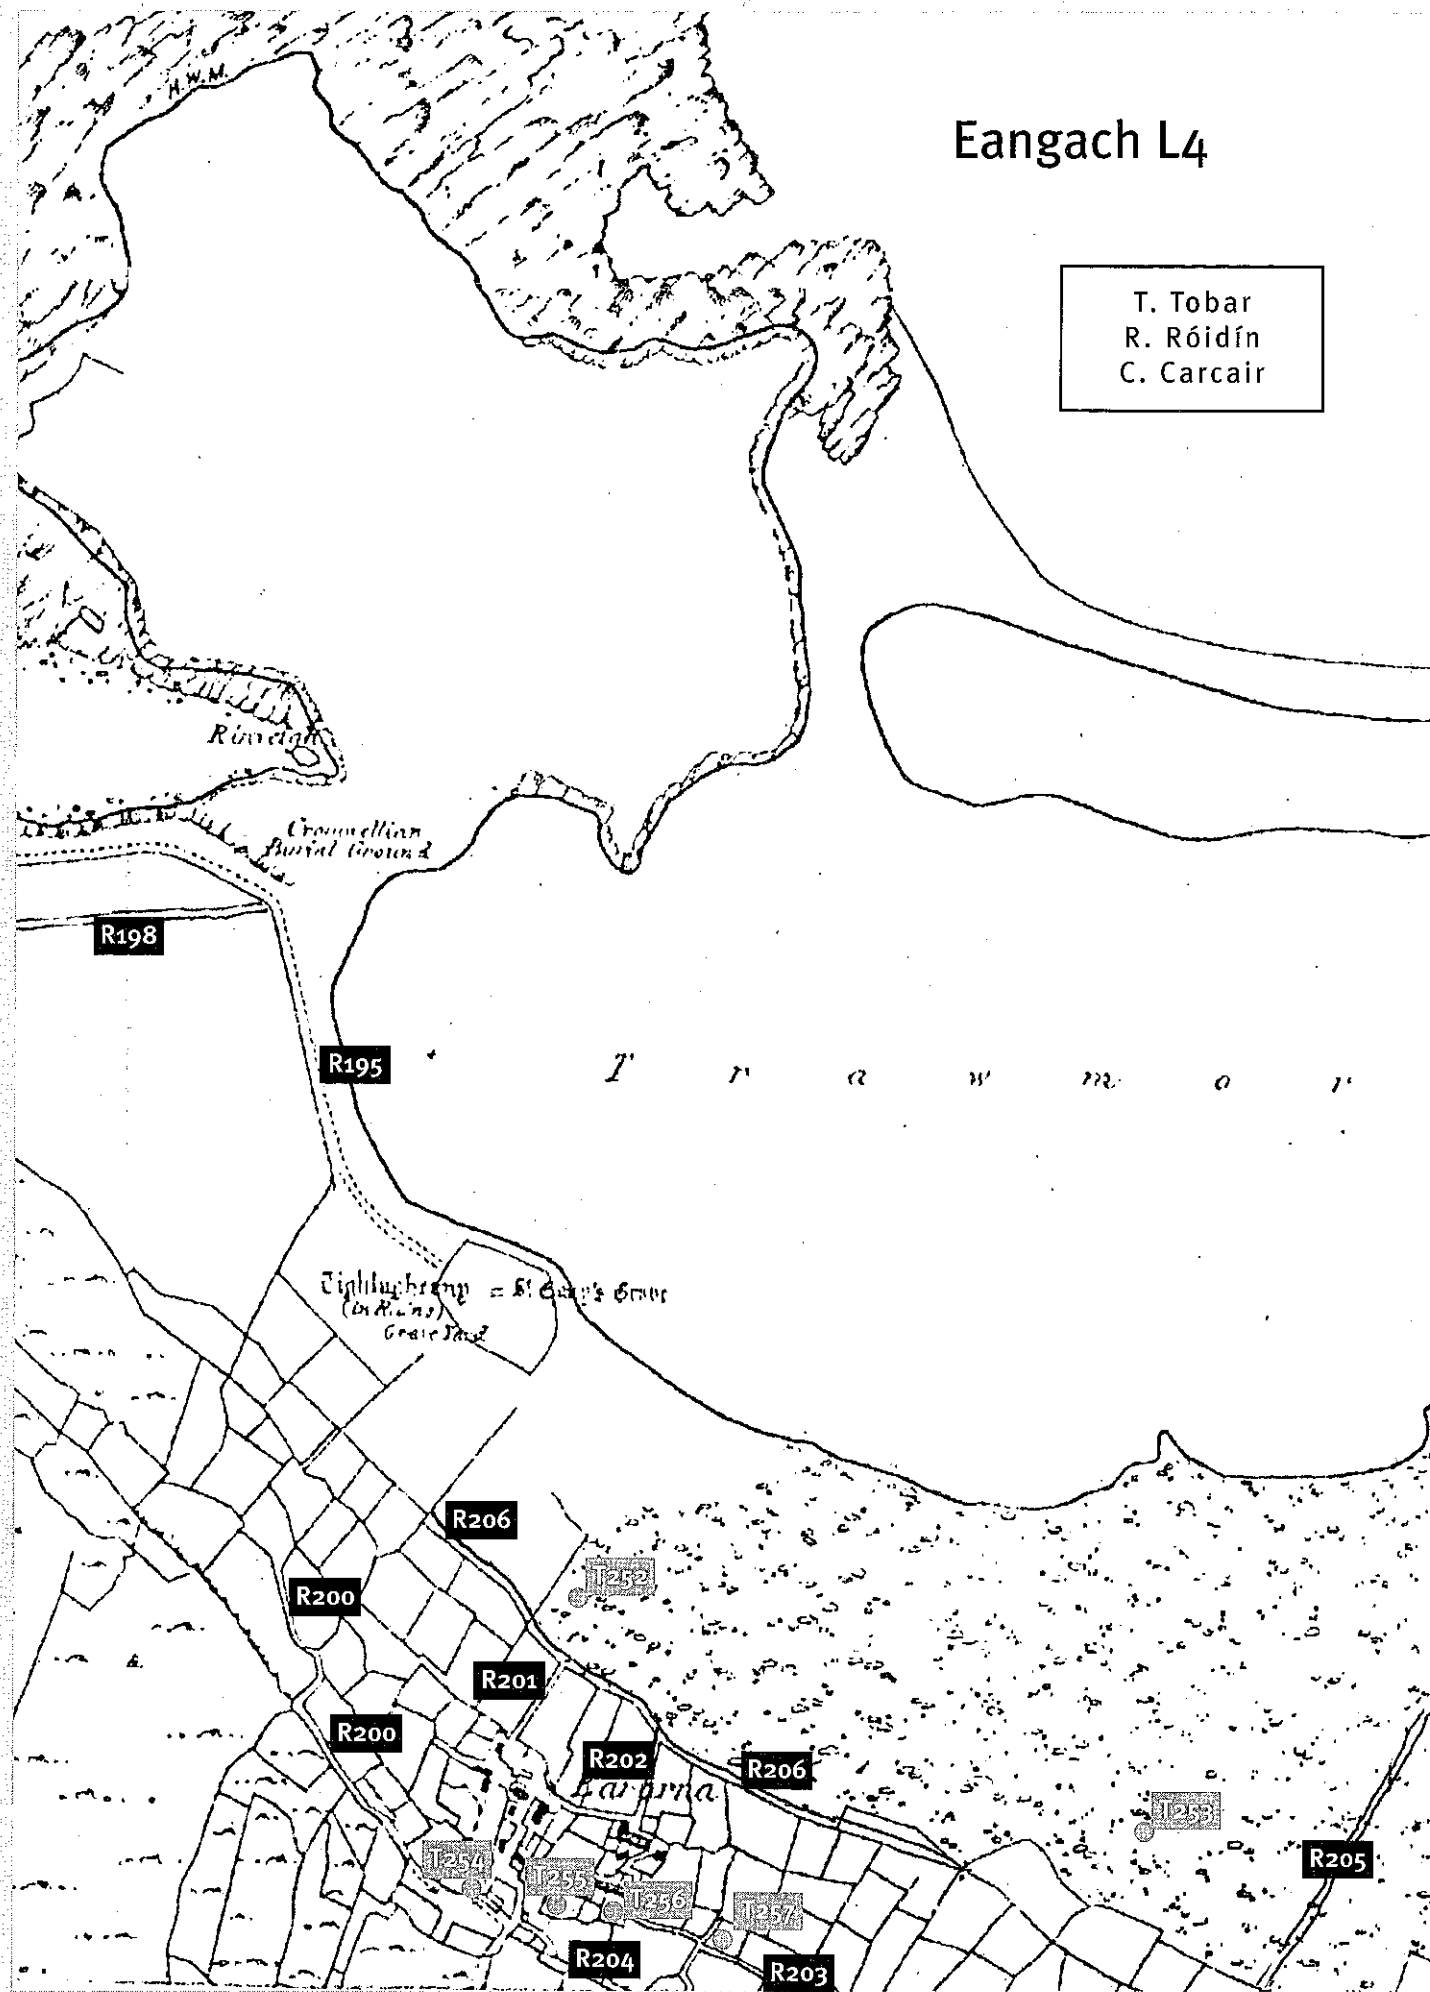

Eangach L4 Iaráirne

Iaráirne

Róidín Mháirtín

BÓITHRE

- R 195** Bóthar an Chab
- R 198** Bóthar ó Dheas
- R 200** Róidín an Átha / Róidín Chreig an Átha
- R 201** Róidín na Maidhclíne
- R 202** Bóthar an Gheata/Róidín Nedda
- R 203** Róidín Mháirtín
- R 204** Róidín an Dip
- R 205** Bóthar Phort Daibhche
- R 206** Bóthar Iaráirne