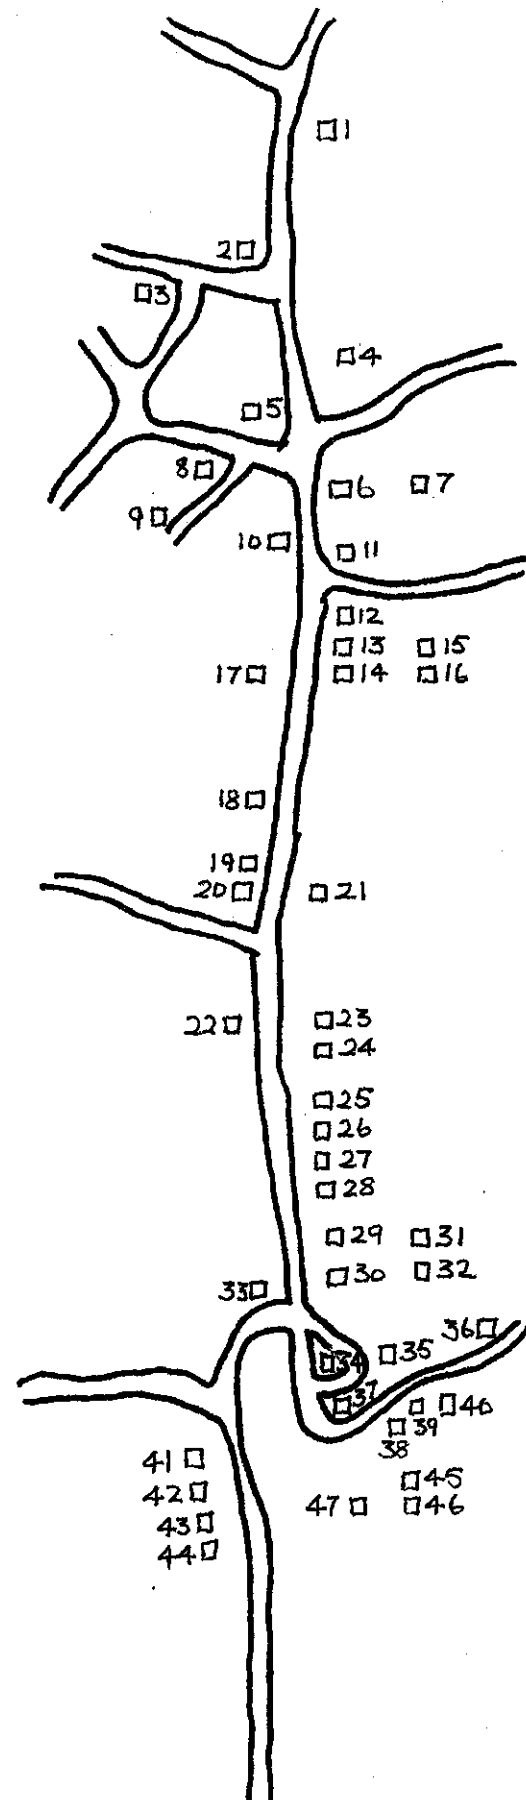

Fearann an Choirce

Sealbhóirí Thithe Fhearann an Choirce