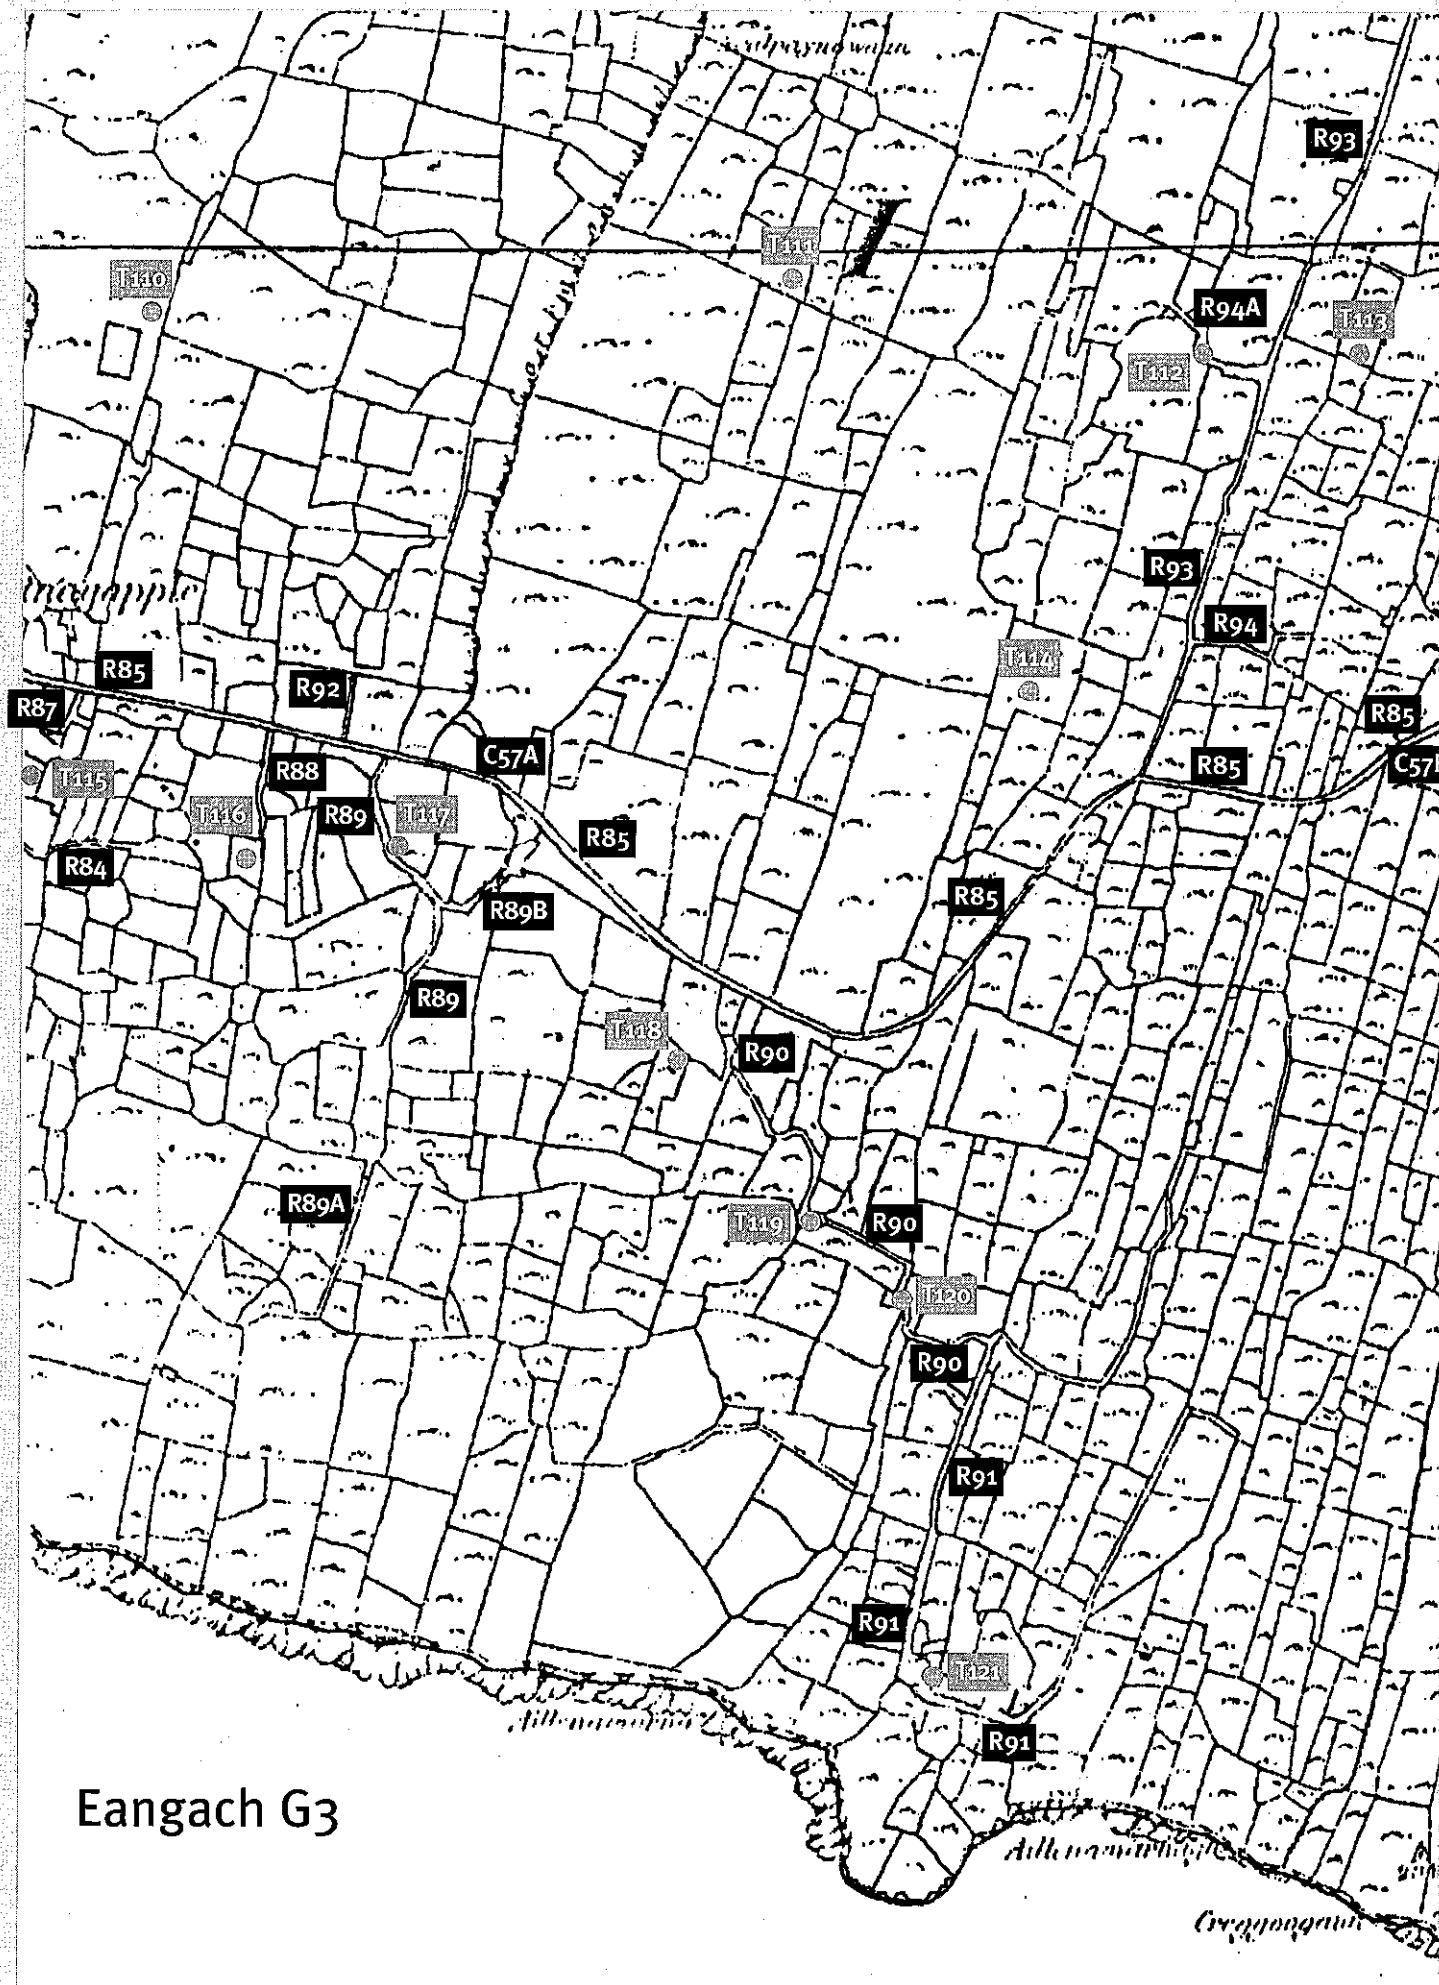

Eangach G3 Gort na gCapall, Fearann an Choirce

BÓITHRE

- R 84 Bóithrín an Bhalla Dhóite
- R 85 Bóthar na gCrag (Ó Dheas)
- R 87 Bóithrín an Gharraí Dhomhain
- R 88 Bóithrín Ghort an Uisce Thiar
- R 89 Bóithrín Ghort an Uisce Thoir (An Gharraí Tanaí)
- R 89A Bóithrín an Ré Bhig
- R 89B Sean Bhóithrín Ghort Fhlaitheartaigh
- R 90 Bóithrín Chreig Uí Fhloinn
- R 91 Bóithrín Leath Áite (Leamh Áit)
- R 92 Bóithrín Chreig an Fhearainn
- R 93 Bóithrín na Coille
- R 94 Sean Bhóthar na gCrag
- R 94A Bóithrín Pholl i bhFolach

Bóthar na gCrag (Ó Dheas)

TOIBREACHA

- T 110 Tobar Chreig an Fhearainn
- T 111 Tobar an Scairibh Mhóir
- T 112 Tobar Pholl i bhFolach
- T 113 Tobar Mheairtinín
- T 114 Tobar an Chimín Mhóir
- T 115 An Tobar Buí /Tobar Mheairtinín
- T 116 Tobar Ghort an Uisce Thiar
- T 117 Tobar Ghort an Uisce Thoir
- T 118 Tobar Ghort Fhlaitheartaigh
- T 119 Tobar Bhuaile an Toirmisc
- T 120 Tobar Dhomhnaill
- T 121 Tobar na Leath Áite (Leamh Áit)

CARCAIREACHA

- C 57a Carcair na Scairbhe
- C 57b Carcair na Coille

T. Tobar.
R. Róidín
C. Carcair