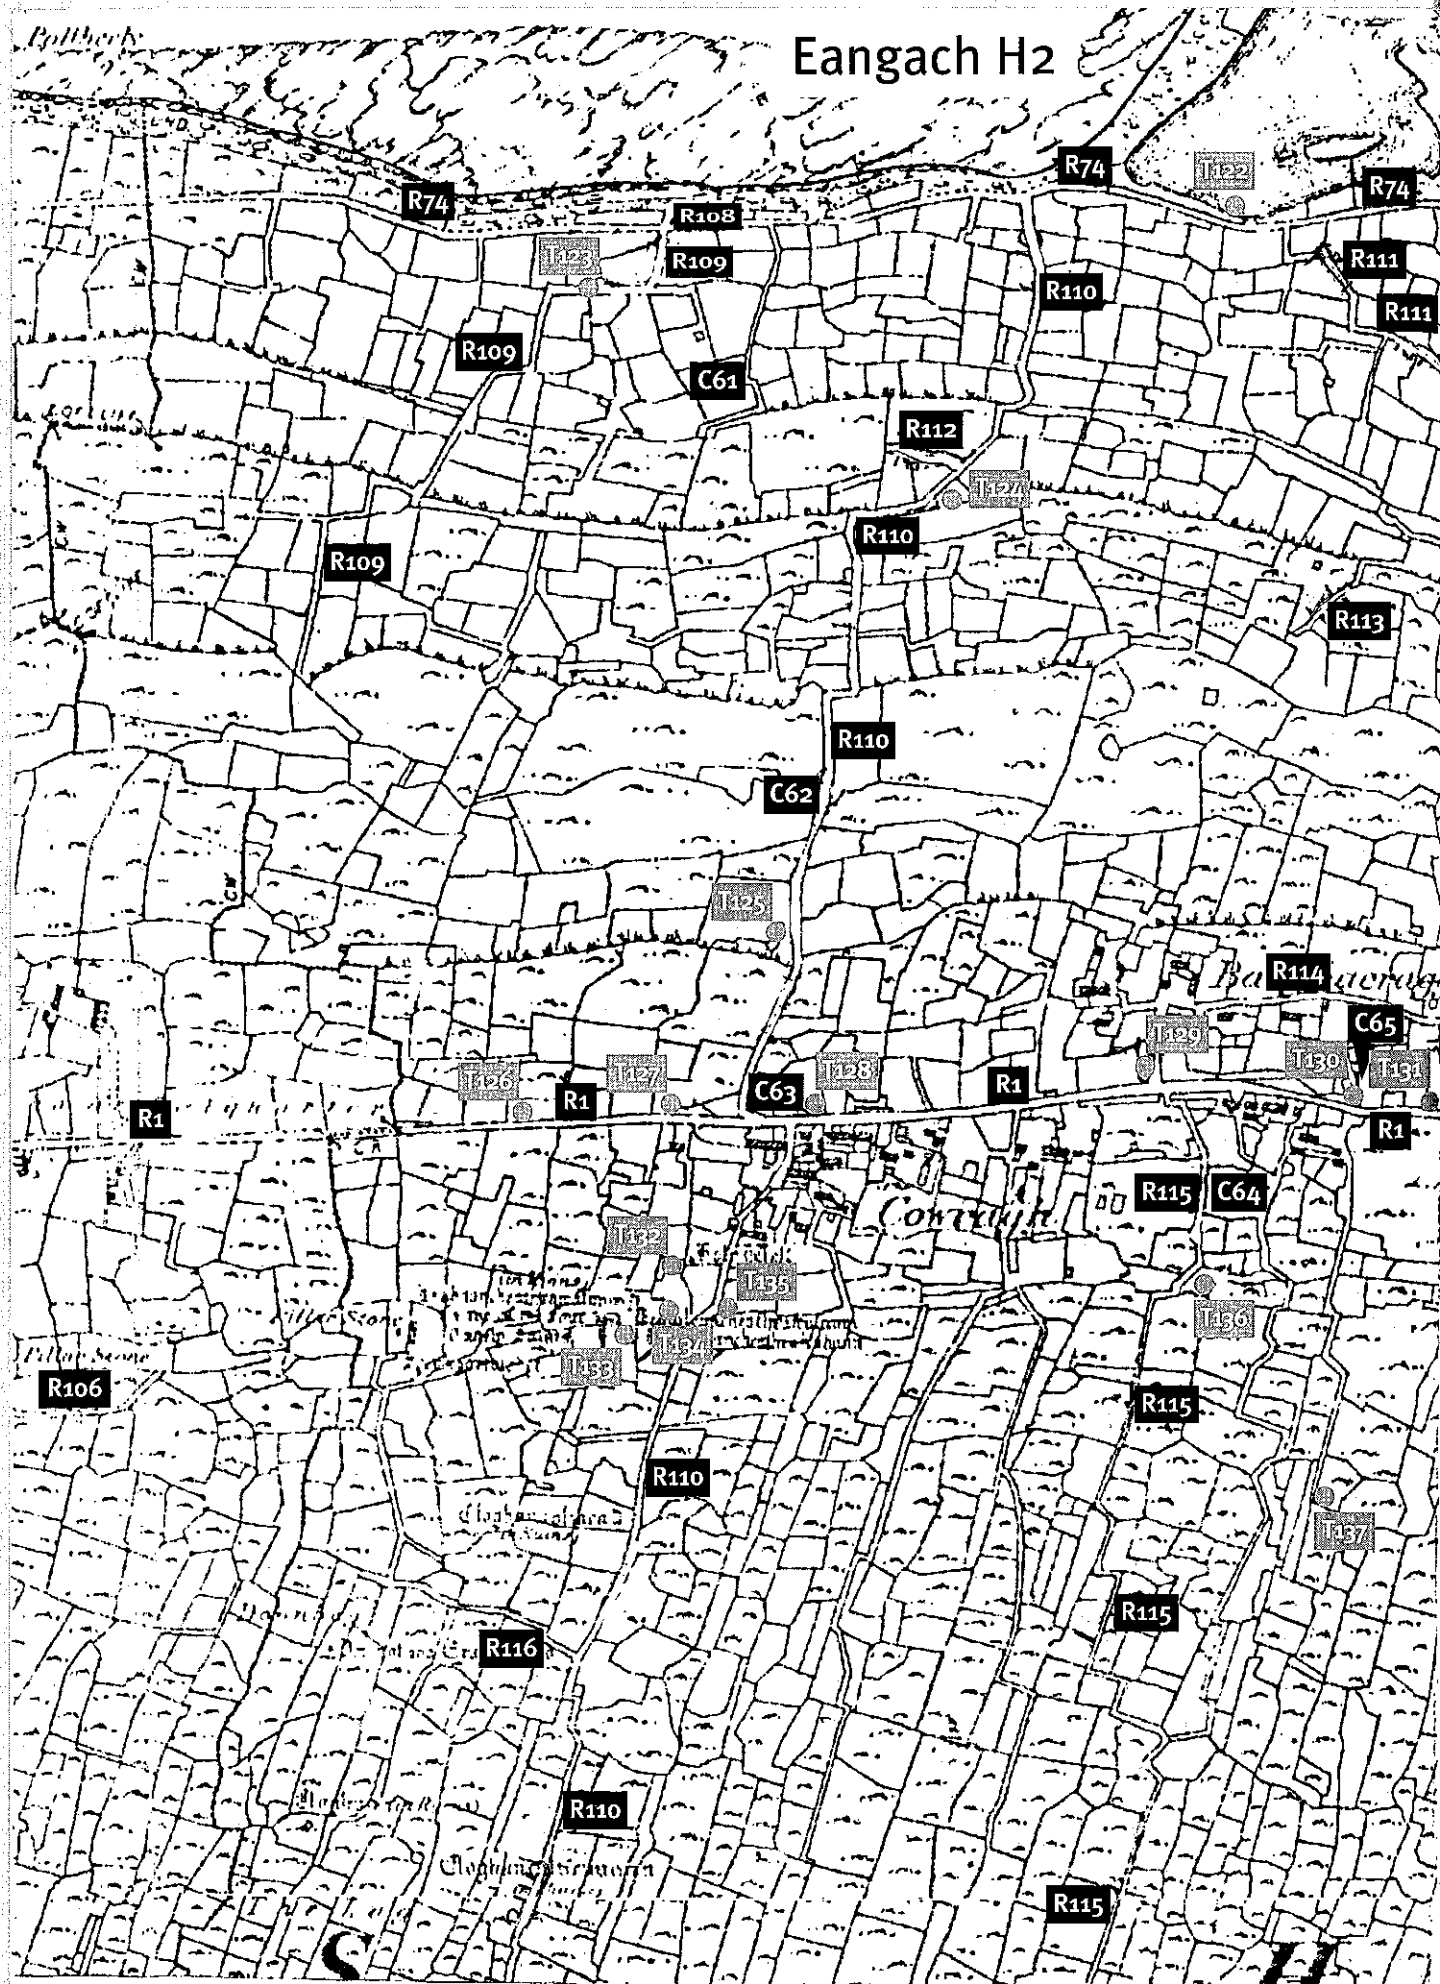

Eangach H2 Corrúch, Baile na Creige

BÓITHRE

- R 1 Bóthar an Rí
- R 74 Bóthar ó Thuaidh
- R 108 Bóthar Phort Chorrúch Bhig
- R 109 Bóithrín na bPoill
- R 110 Bóthar Chorrúch
- R 111 Bóthar Chreig na Mulláin
- R 112 Bóthar an Fhearainn
- R 113 Bóthar na Tamhnaigh
- R 114 Bóthar an Ghoirt Ghlais
- R 115 Bóthar Bhaile na Creige
- R 116 Bóithrín an Dúin Bhig

TOIBREACHA

- T 122 Tobar na Locha
- T 123 Tobar na bPoill
- T 124 Tobar Nóra
- T 125 Tobar Sheáin Sheáinín
- T 126 Tobar Caoch
- T 127 Tobar Labhráis
- T 128 An Tobar Mór
- T 129 Tobar Sarah
- T 130 Tobar na Ceártan
- T 131 Tobar an Ghoirt Ghlais
- T 132 Tobar an Cheathrair Álainn

- T 133 Tobar na Súil
- T 134 Tobar Pheaits
- T 135 Tobar Johnny O'Brien
- T 136 Tobar na gCaorach
- T 137 Tobar na mBocht

T. Tobar
R. Róidín
C. Carcair

CARCAIREACHA

- C 61 Carcair an Tí Mhóir
- C 62 Carcair Nóra
- C 63 Carcair Chorrúch
- C 64 Carcair Bhaile na Creige
- C 65 Carcair na Ceártan

Teampall an Cheathrair Álainn