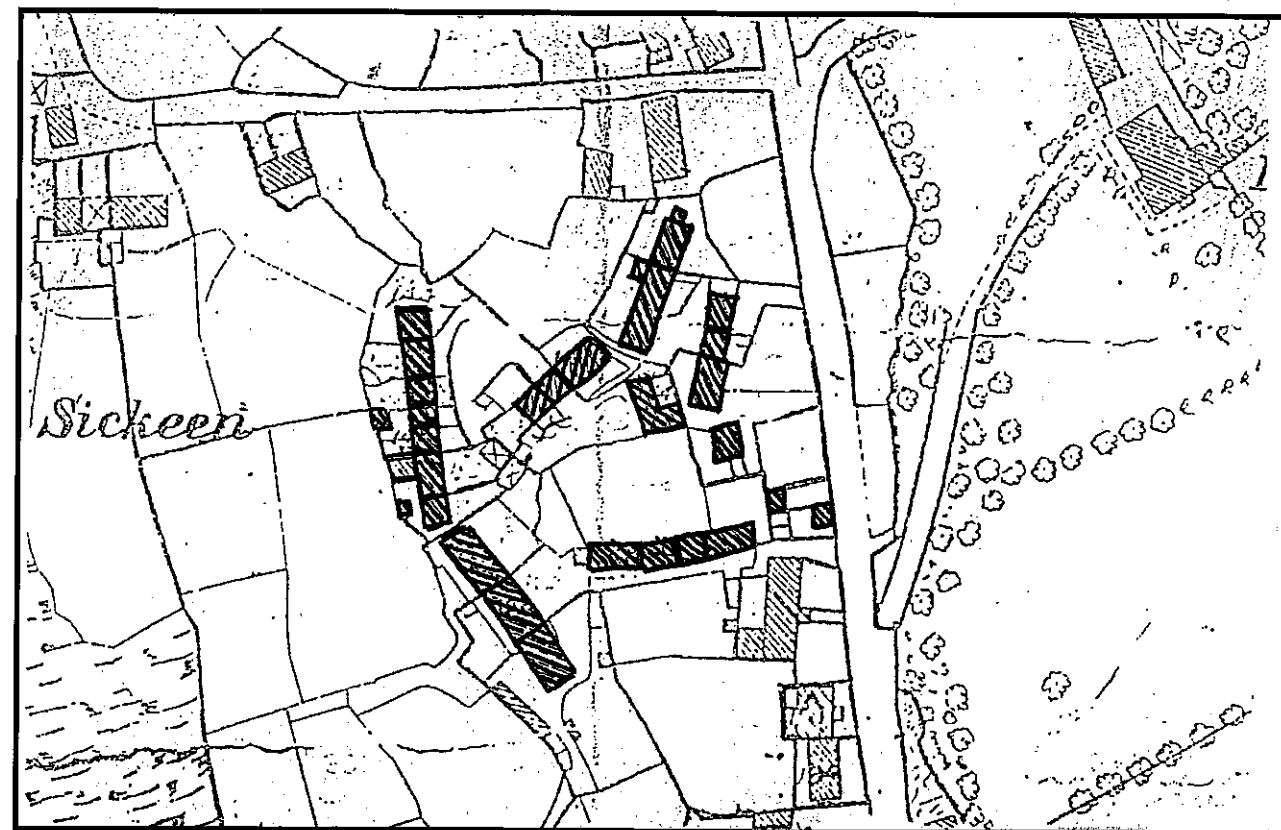

Sealbhóirí Thithe Chill Rónáin A