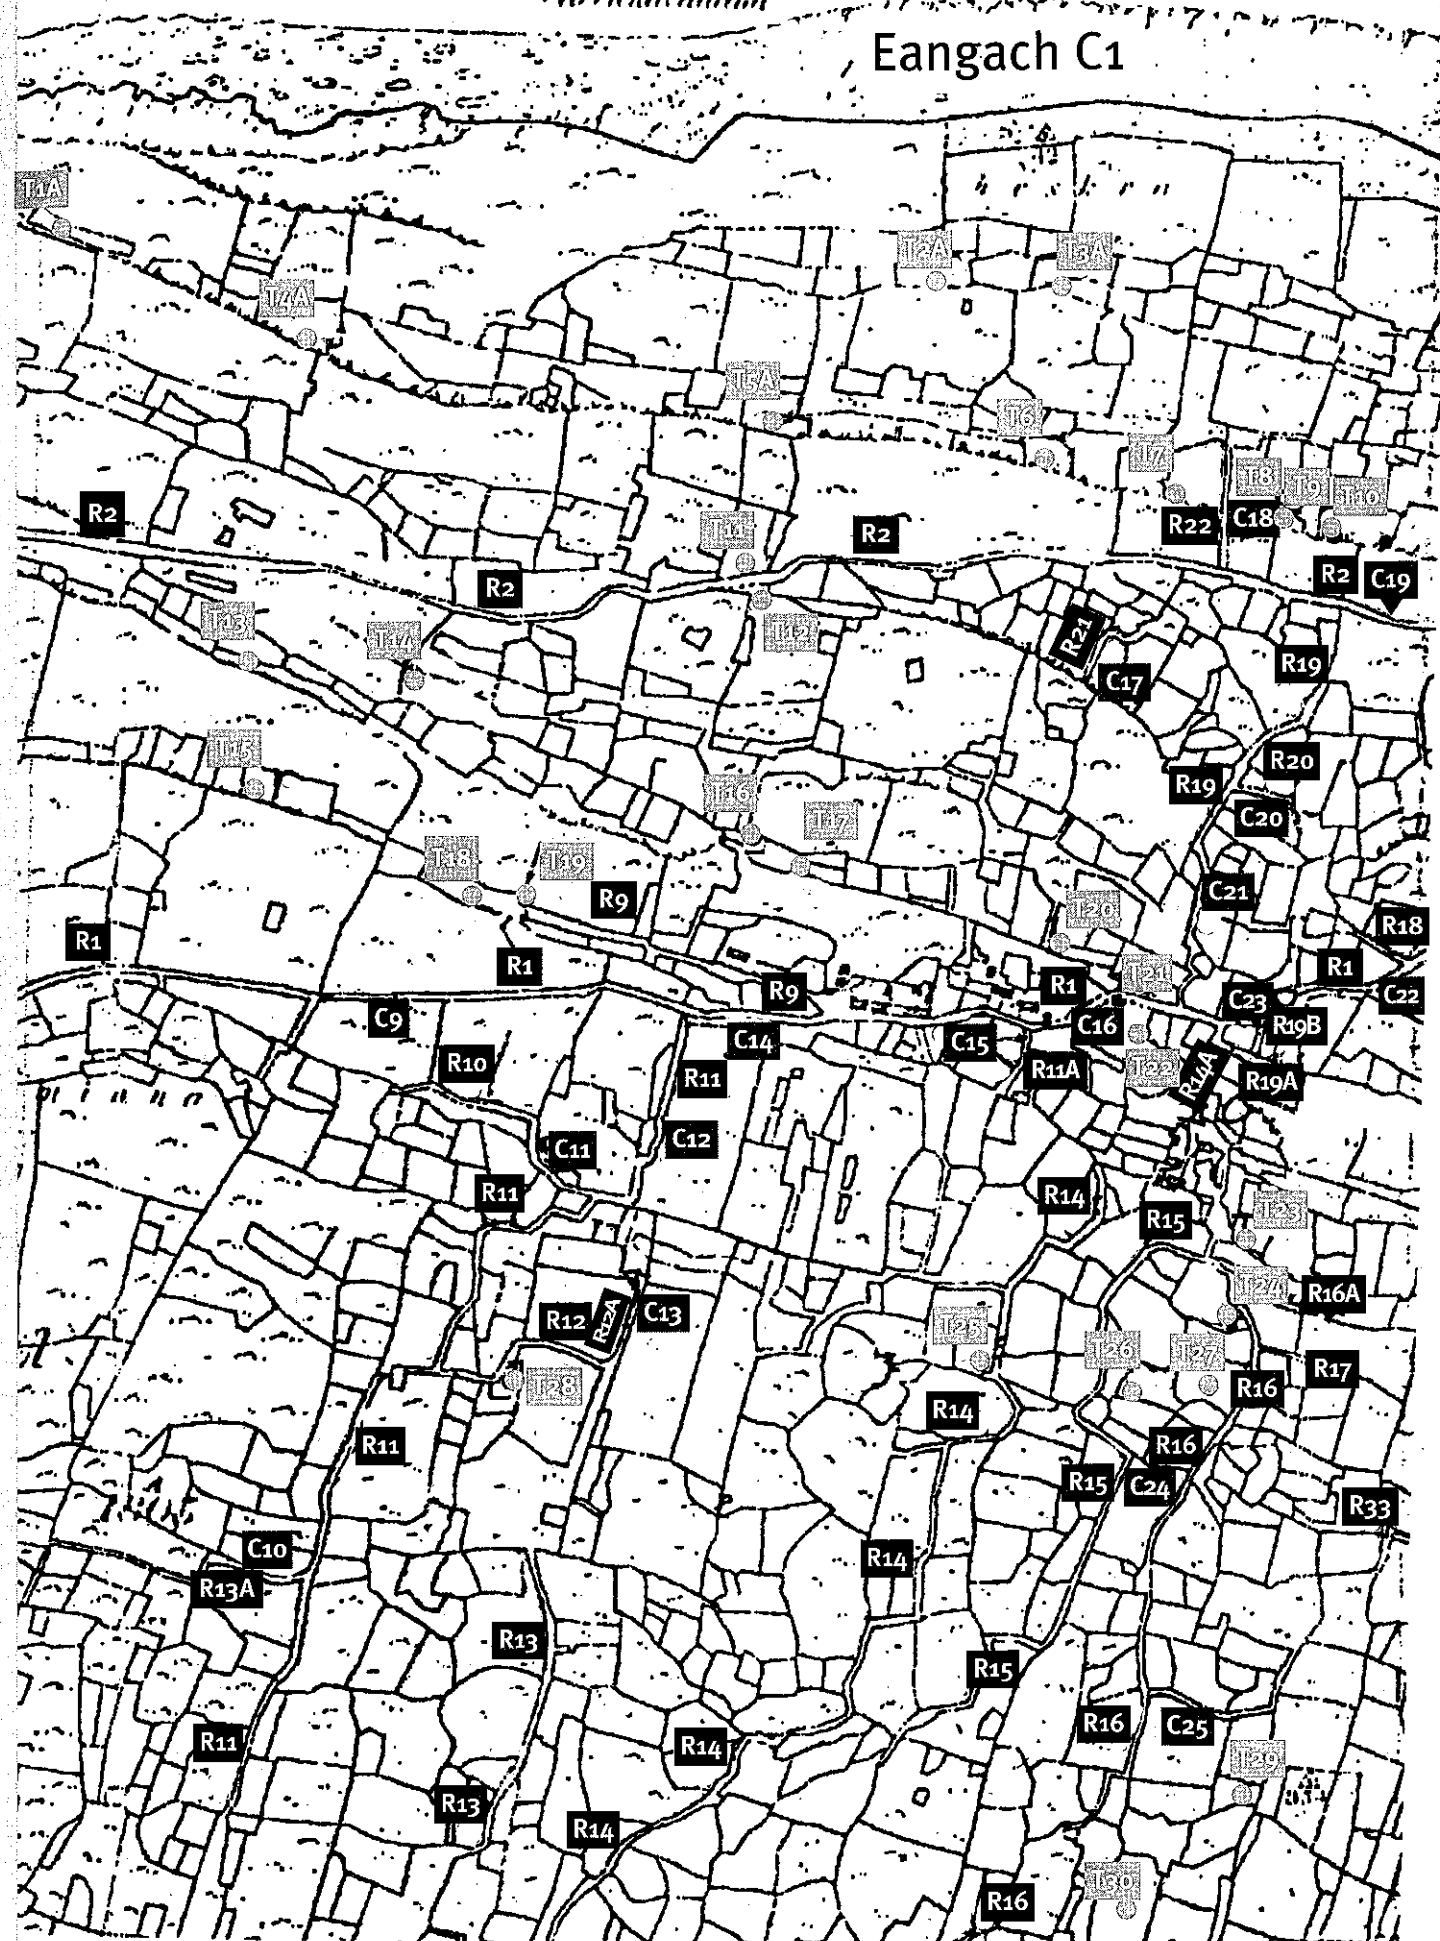

Eangach C1

Eangach C1 Bun Gabhla, Creig an Chéirn

BÓITHRE

1. **R 1** Bóthar an Rí
   R 2 Bóthar ó Thuaidh
   R 9 Róidín Tom Mhóir
   R 10 Ród an Mhaide
   R 11 Ród Bhalla Sheáin Thaidhg
   R 11A Róidín an Chimín
   R 12 Róidín Thobar na nEochraí
   R 12A An Ród Láir
   R 13 Bóthar Lios na dTrom Thiar
   R 13A Róidín Chrugán na Raithní
   R 14 Ród an Ghleanna Mhóir
   R 14A Ród na gCaipíní / Ród an Tobair Chaoich / Ród Pheaits Bheairtle
   R 15 Ród an Tuair Mhóir (na mBróg)
   R 16 Bóthar Lios na dTrom Thoir / Ród Charn Maoilín
   R 16A Bóthar Ard an Locháin
   R 17 Róidín an Tuair
   R 18 Róidín an Chreagáin
   R 19 Ród Gharraí na gCloch
   R 19A An Sean Bhóthar
   R 19B Ród Tommy Thomáis
   R 20 Róidín an Phoill Dhrisigh
   R 21 Róidín Ghort an Bhóithrín
   R 22 Bóthar an Gharraí Nua

TOIBREACHA

1. **T 1A** Tobar an Scrios Íochtarraigh
   T 2A Tobar Lochán an Líon
   T 3A Tobar Gharraí na Farraige
   T 4A Tobar Gharraí Bháitéar
   T 5A Tobar an Scrios Íochtarraigh
   T 6 Tobar na Scailpe
   T 7 Tobar an Gharraí Nua
   T 8 Tobar an Ghoirt Fhliuch
   T 9 Tobar an Ghoirt Fhliuch
   T 10 Tobar an Ghoirt Fhliuch
   T 11 Tobar na gCloch
   T 12 Tobar Ghort an Bhóithrín
   T 13 Tobar Ghoirtín an tSeabhaic
   T 14 Tobar Ghoirtín an tSeabhaic
   T 15 Tobar Ghoirtín an tSeabhaic
   T 16 Tobar Thomás Póil
   T 17 Tobar Ghort an Tobair
   T 18 Tobar an Bhaile Thiar
   T 19 Tobar an Bhaile Thiar

1. **T 20** Tobar an Gharraí Mhóir
   T 21 Turlach Tonnmhar
   T 22 Tobar Gharraí na h-Aille
   T 23 Tobar an t-Srutháinín
   T 24 Tobar an Chlocháin
   T 25 Tobar Caoch
   T 26 Tobar an Tuair
   T 27 Tobar Bhuailte Mhóna
   T 28 Tobar na nEochraí
   T 29 Tobar an Turlaigh
   T 30 Tobar an Chlochair Bhig

CARCAIREACHA

1. **C 9** Carcair Chreig Tommy
   C 10 Carcair Chrugán na Raithní
   C 11 Carcair Ród an Mhaide
   C 12 Carcair Ród Bhalla Sheáin Thaidhg
   C 13 Carcair an Róid Láir
   C 14 Carcair Gharraí na Saileach
   C 15 Carcair Pheaitsín Sheáin
   C 16 An Charcair Nua
   C 17 Carcair Ghort an Bhóithrín
   C 18 Carcair an Gharraí Nua
   C 19 Carcair an Ghoirt Fhliuch
   C 20 Carcair an Phoill Dhrisigh
   C 21 Carcair Gharraí na gCloch
   C 22 Carcair an Chraobhín
   C 23 Carcair Sheainín Thomáis
   C 24 Carcair Thobar an Chlocháin
   C 25 Carcair Charn Maoilín

T. Tobar
R. Róidín
C. Carcair