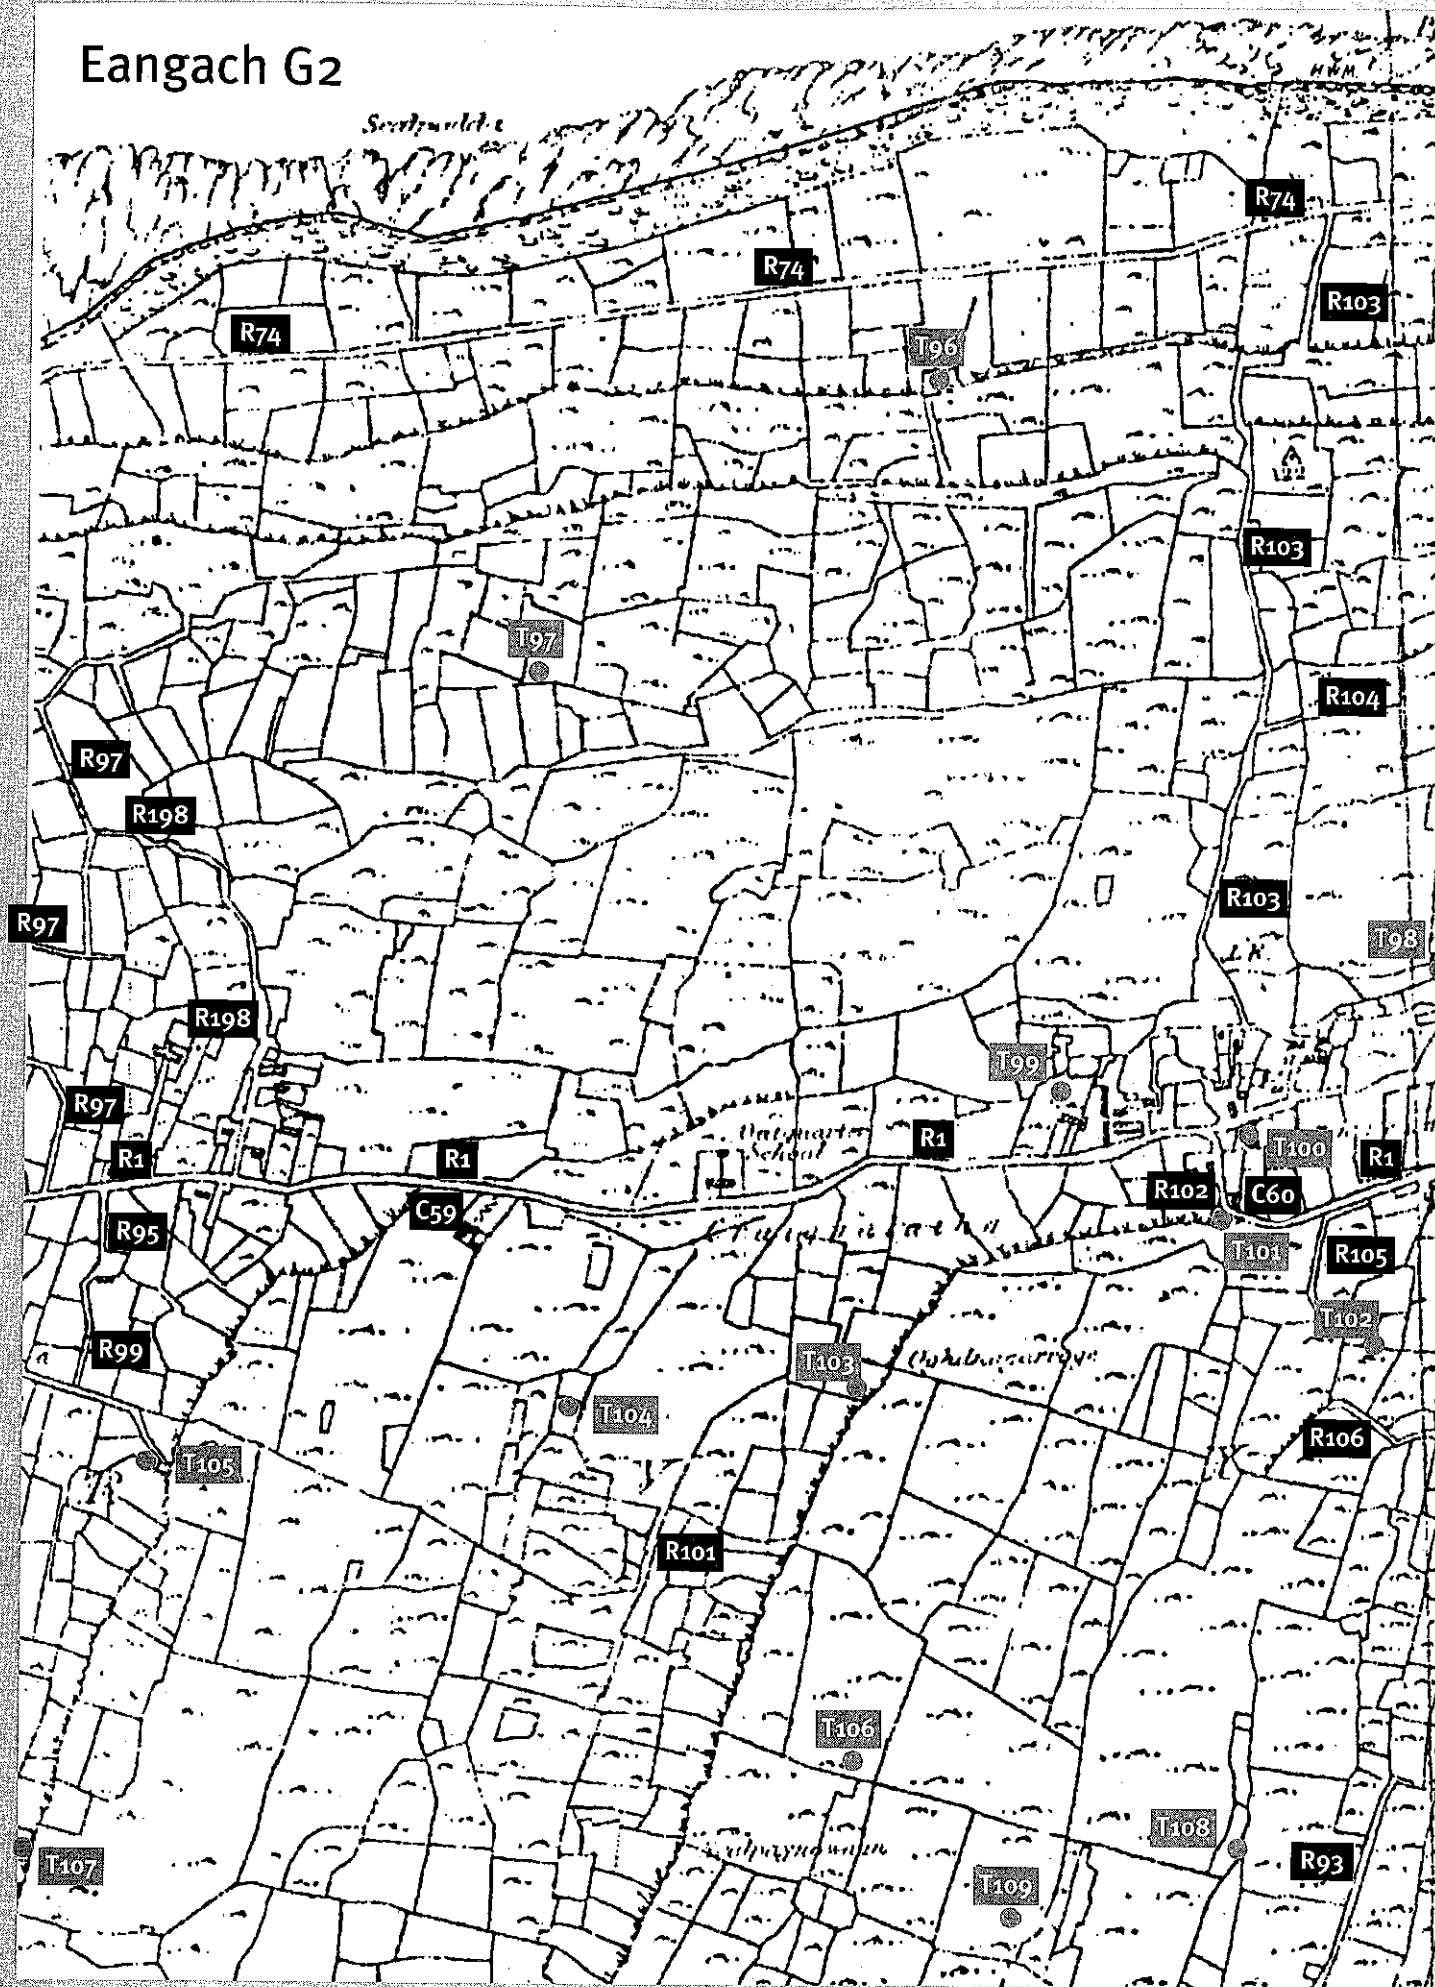

Eangach G2

Eangach G2 Gort na gCapall, Fearann an Choirce

BÓITHRE

- R 1 Bóthar an Rí
- R 74 Bóthar Ó Thuaidh
- R 93 Bóithrín na Coille
- R 95 Bóithrín Thobar Bhródúil (Donoghue) (Bhreachnagh)
- R 97 Bóithrín na Leice
- R 98 Bóithrín Tommy
- R 99 Bóithrín an Bhánaigh
- R 101 Bóithrín Chreig na gClocha Miona
- R 102 Bóithrín na Ceártan
- R 103 Bóithrín Fhearann an Choirce
- R 104 Bóithrín Fhoiris
- R 105 Bóithrín na Scairbhe
- R 106 Bóithrín an Dúin Bhig

TOIBREACHA

- T 96 Gort an Tobair
- T 97 Gort Alla Uisce
- T 98 Tobar Mhichil Dhomhnaill
- T 99 Gort Uí Uanáin
- T 100 An Tobar Beag
- T 101 An Tobar Mór
- T 102 Tobar Mhaorais
- T 103 Tobar Scailp Éireabhóin
- T 104 Tobar Chreig na gClocha Miona
- T 105 Tobar An Bhuaile Bhródúil
- T 106 Tobar an Scairbh Mhóir
- T 107 Tobar Mhichil Seoighe
- T 108 Tobar Leacracháí in Ann
- T 109 Tobar an Scairbh Mhóir

CARCAIREACHA

- C 59 An Charcair Mhóir
- C 60 Carcair an Ghabha

T. Tobar
R. Róidín
C. Carcair