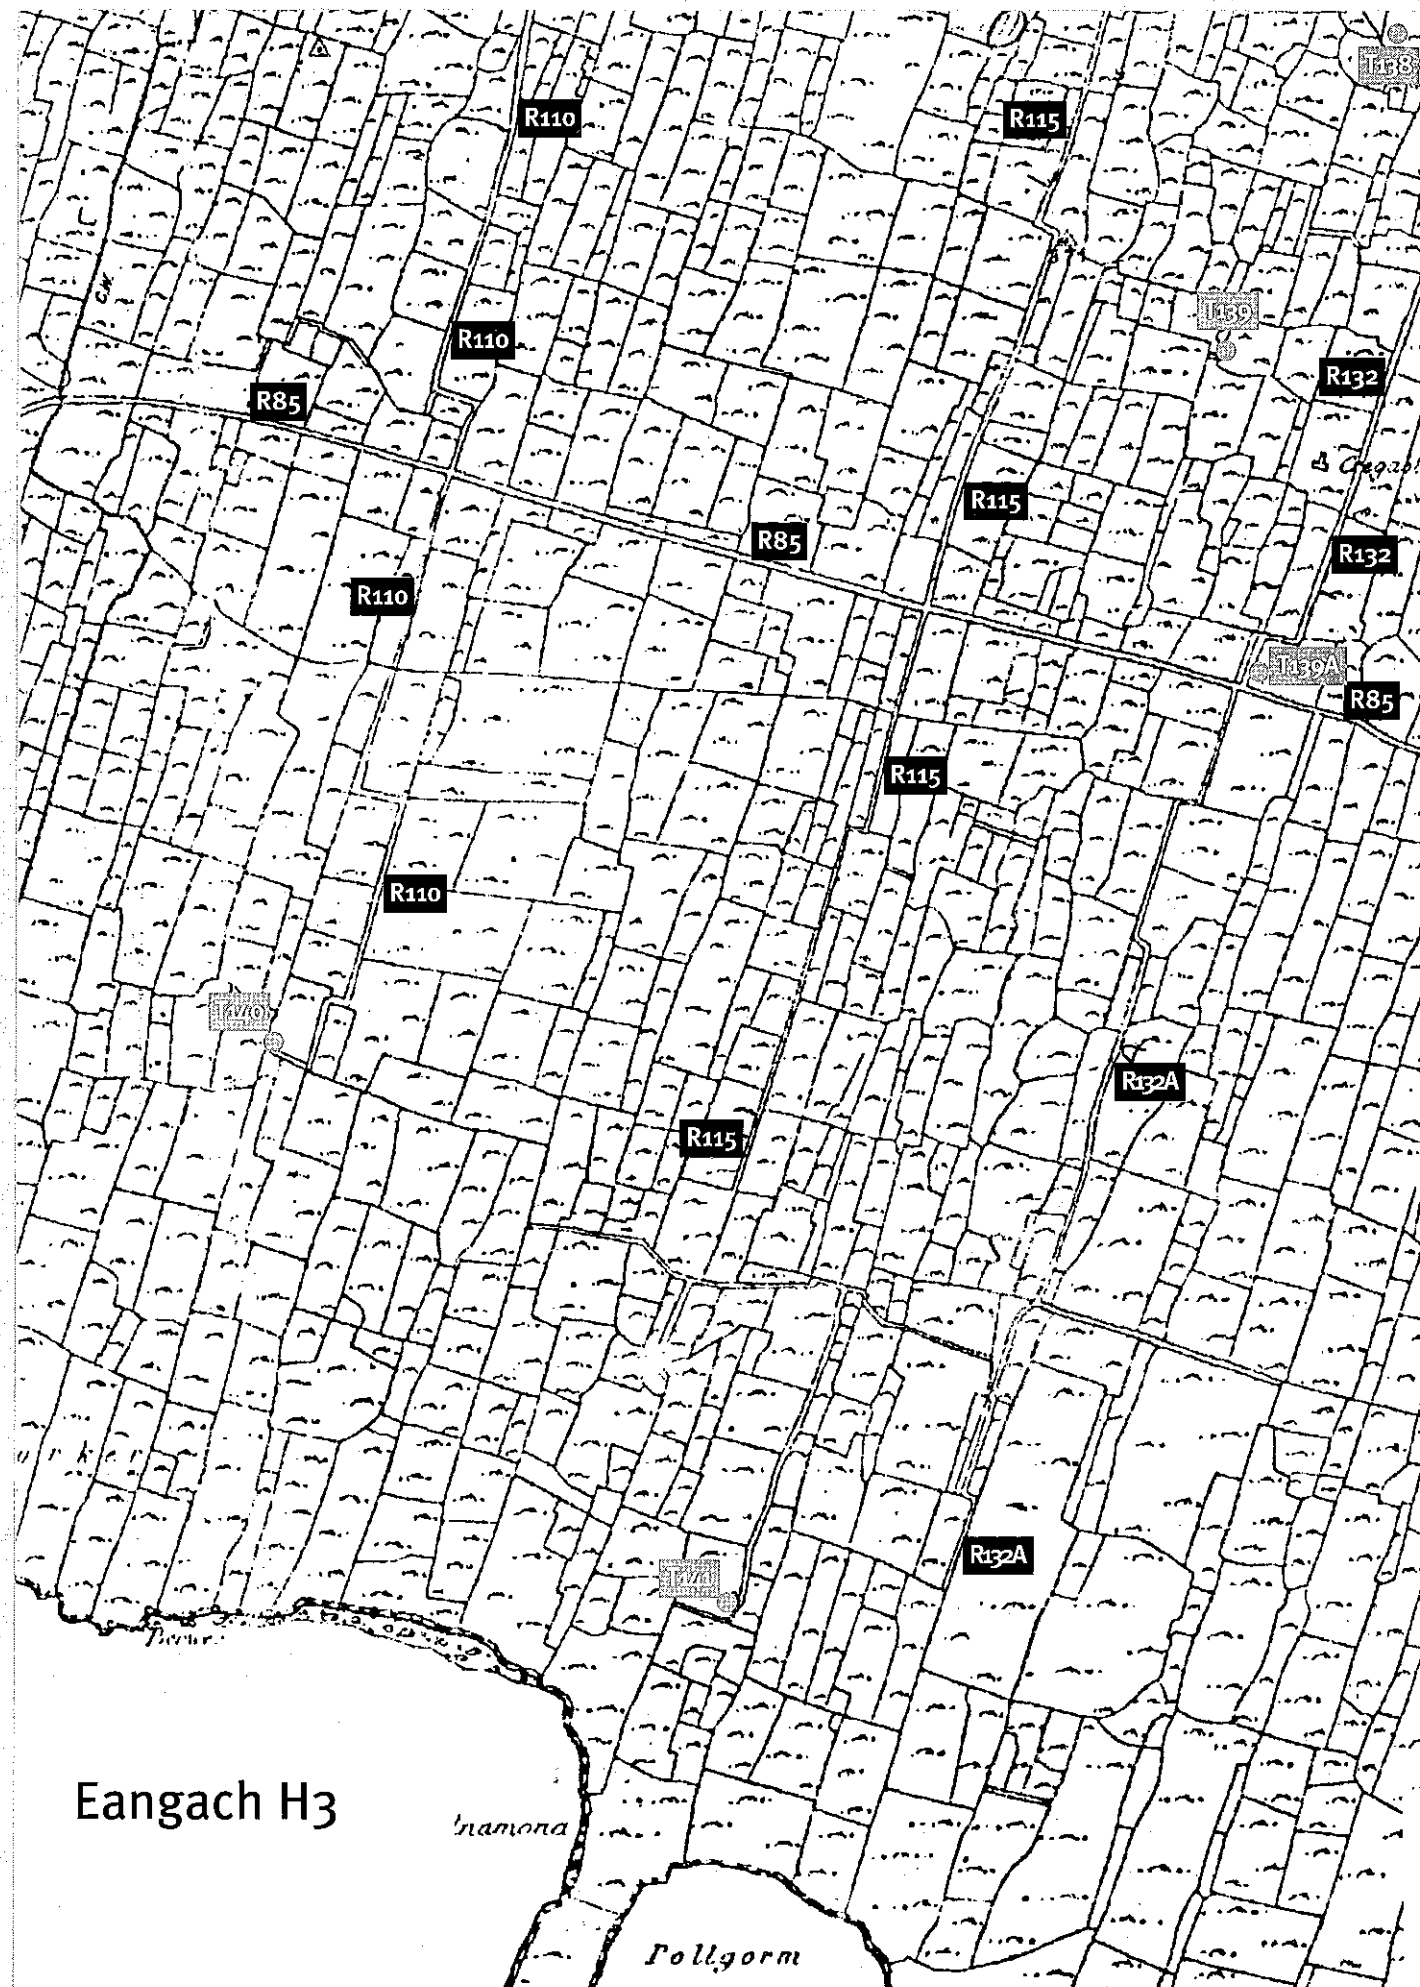

Eangach H3 Corrúch, Baile na Creige, Eochail

BÓITHRE

- **R 85** Bóthar na gCrag (Ó Dheas)
- **R 110** Bóthar Chorrúch
- **R 115** Bóthar Bhaile na Creige
- **R 132** Bóthar an Tower
- **R 132A** Bóithrín Thobar Phádraic Éamoinn

TOIBREACHA

- **T 138** Tobar Mháire Uí Cheallaigh
- **T 139** Tobar na Steps
- **T 139A** Tobar Phádraic Éamoinn
- **T 140** Tobar an Still- House
- **T 141** Tobar an Ghleanna

Séipéal Eochla
Tigh Johnny Tom Ó Diollánaigh

T. Tobar
R. Róidín
C. Carcair