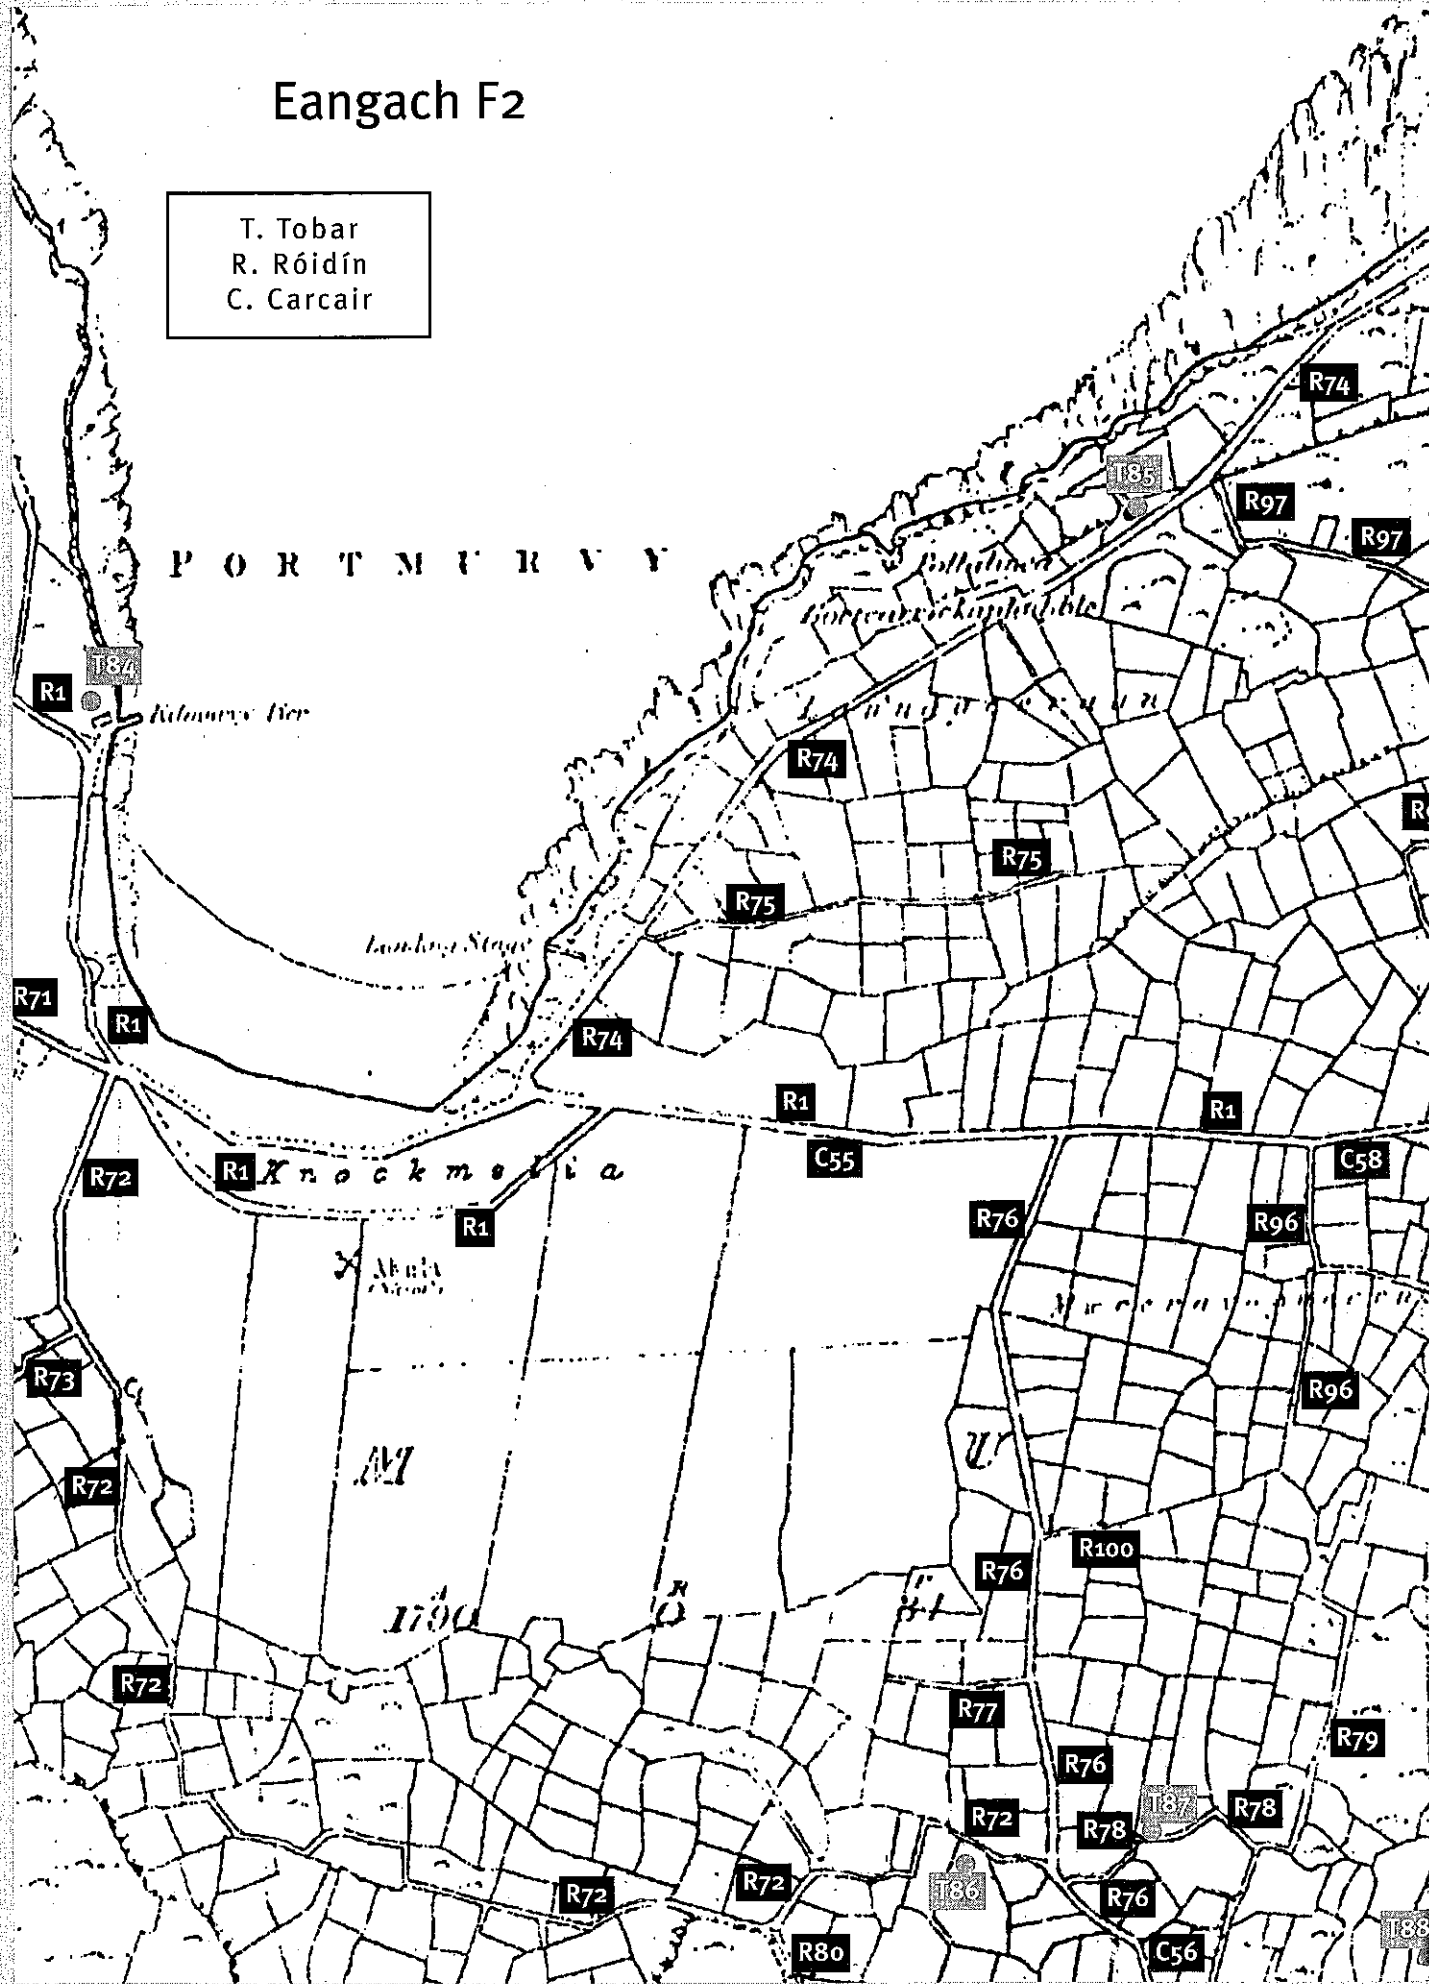

Eangach F2

T. Tobar
R. Róidín
C. Carcair