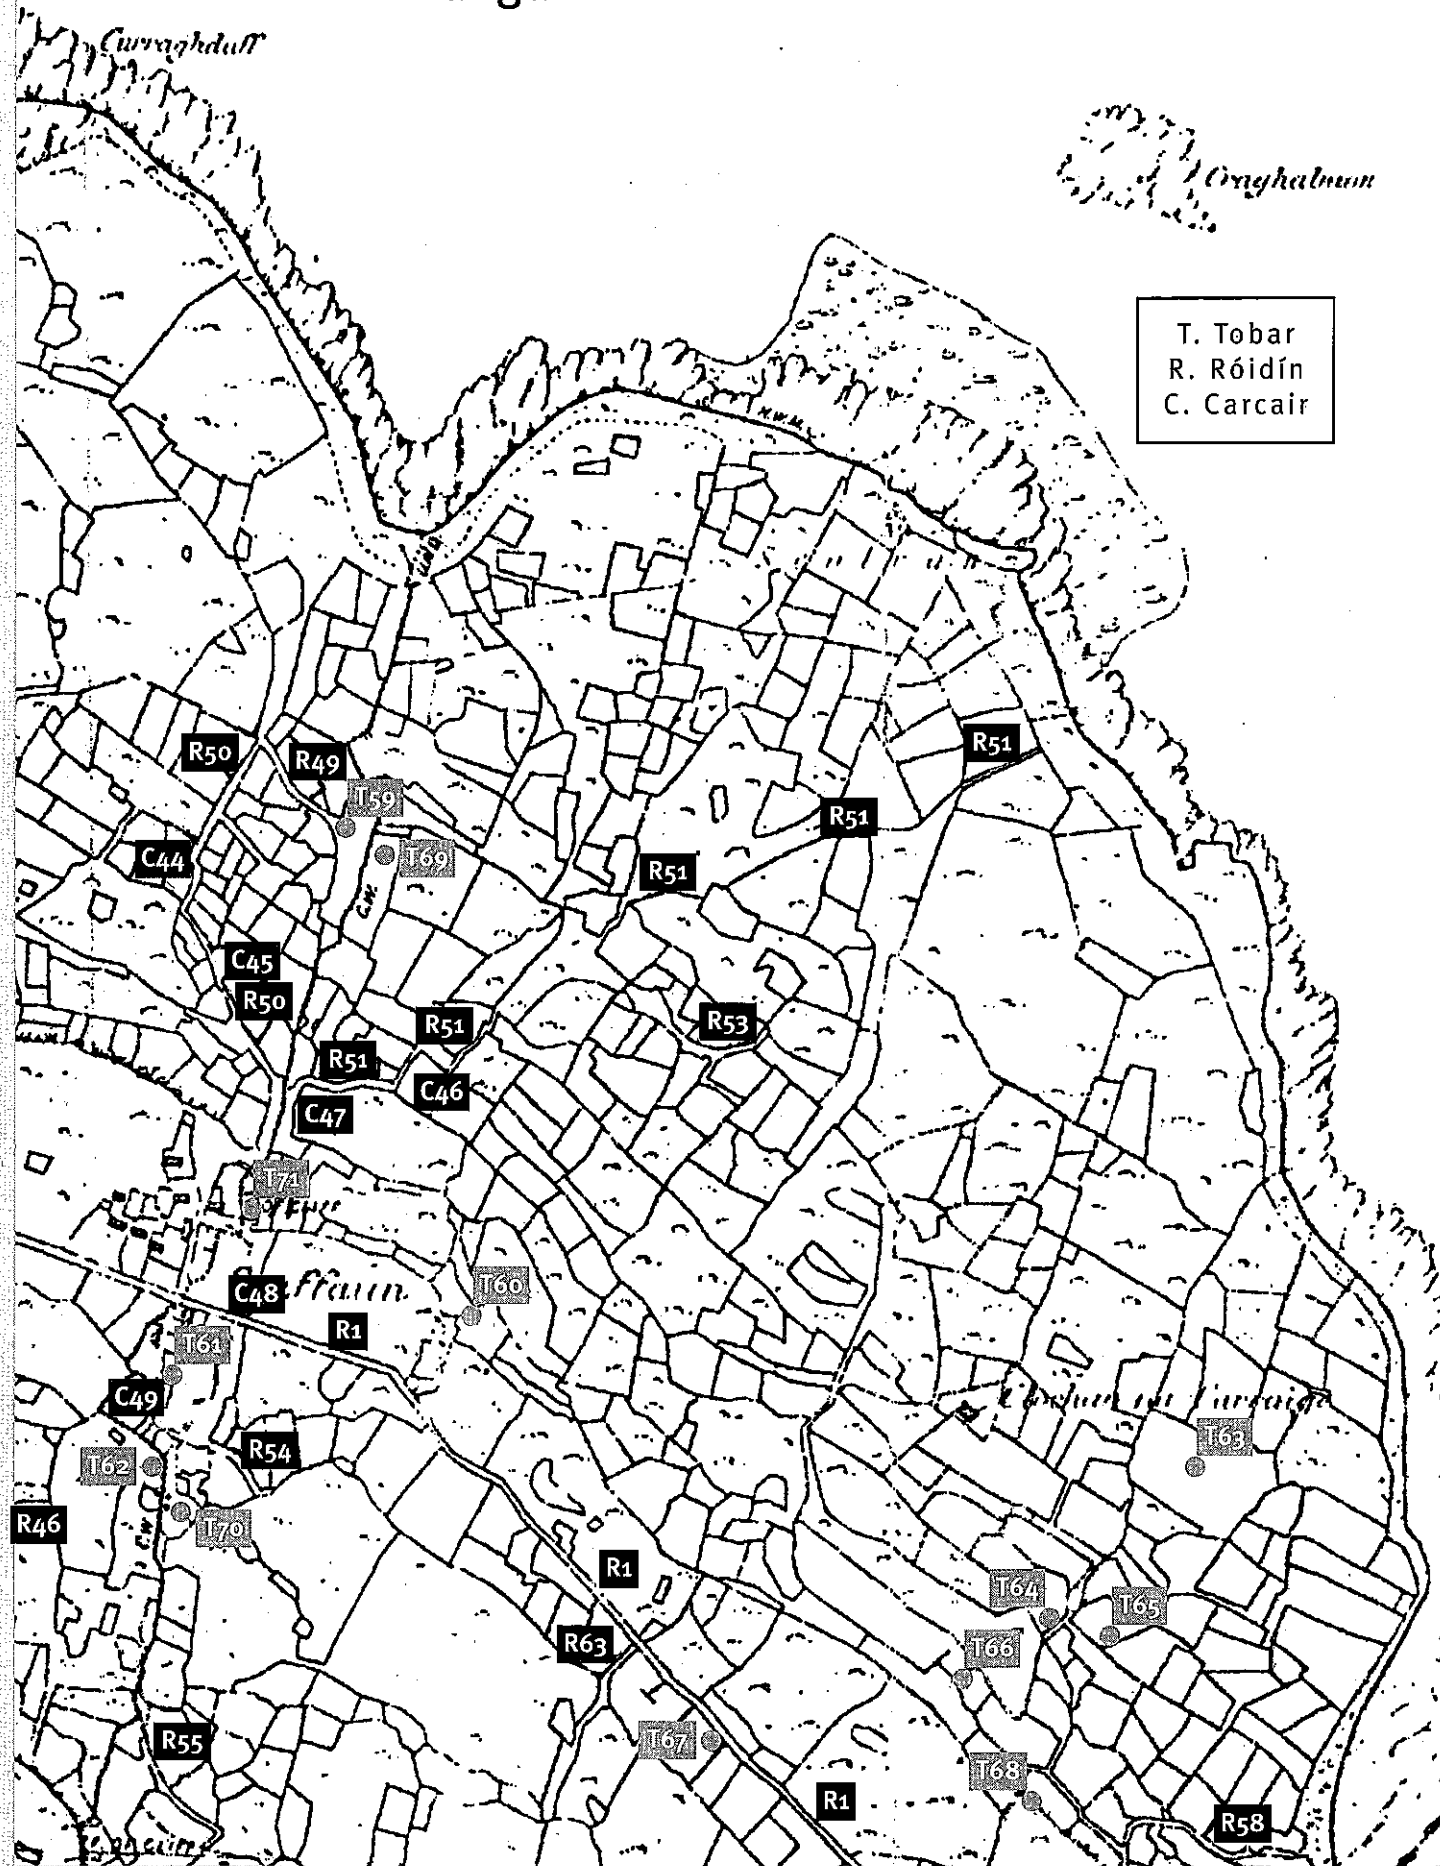

Eangach E 1

Eangach E 1 Sruthán, Cill Mhuirbhigh

BÓITHRE

- **R 1** Bóthar an Rí
- **R 49** Bóithrín an Túrlaigh
- **R 50** Bóthar Phort Chúnnla
- **R 51** Bóthar an Ulláin
- **R 53** Róidín an Túrlaigh Thoir
- **R 54** Róidín na Creige Móire
- **R 55** Róidín Ghort na Néarant
- **R 58** Bóthar Phort SheánlaThiar
- **R 63** Bóthar Chreig na gCárnán

CARCAIREACHA

- **C 44** Carcair Chreig na gCaorach
- **C 45** Carcair an Chreagáin Chaim
- **C 46** Carcairín an Túrlaigh
- **C 47** Carcair na Cille
- **C 48** Carcair na Páirce
- **C 49** Carcair Thobar an Chapail

TOIBREACHA

- **T 59** Tobar an Túrlaigh Bhig
- **T 60** Tobar an Chúil Chathraigh
- **T 61** Tobar na Páirce
- **T 62** Tobar an Chapail
- **T 63** Tobar Bhuaile an tSáile
- **T 64** Tobar an Ghoirt Fhada
- **T 65** Tobar Bhuaile an Tobair
- **T 66** Tobar Gharraí Neide
- **T 67** Tobairín na Chúig Scilleacha
- **T 68** Tobar na Carraige
- **T 69** Tobar na Scailpe Fada
- **T 70** Tobar Pholl na Dóibe
- **T 71** Tobar na Cille