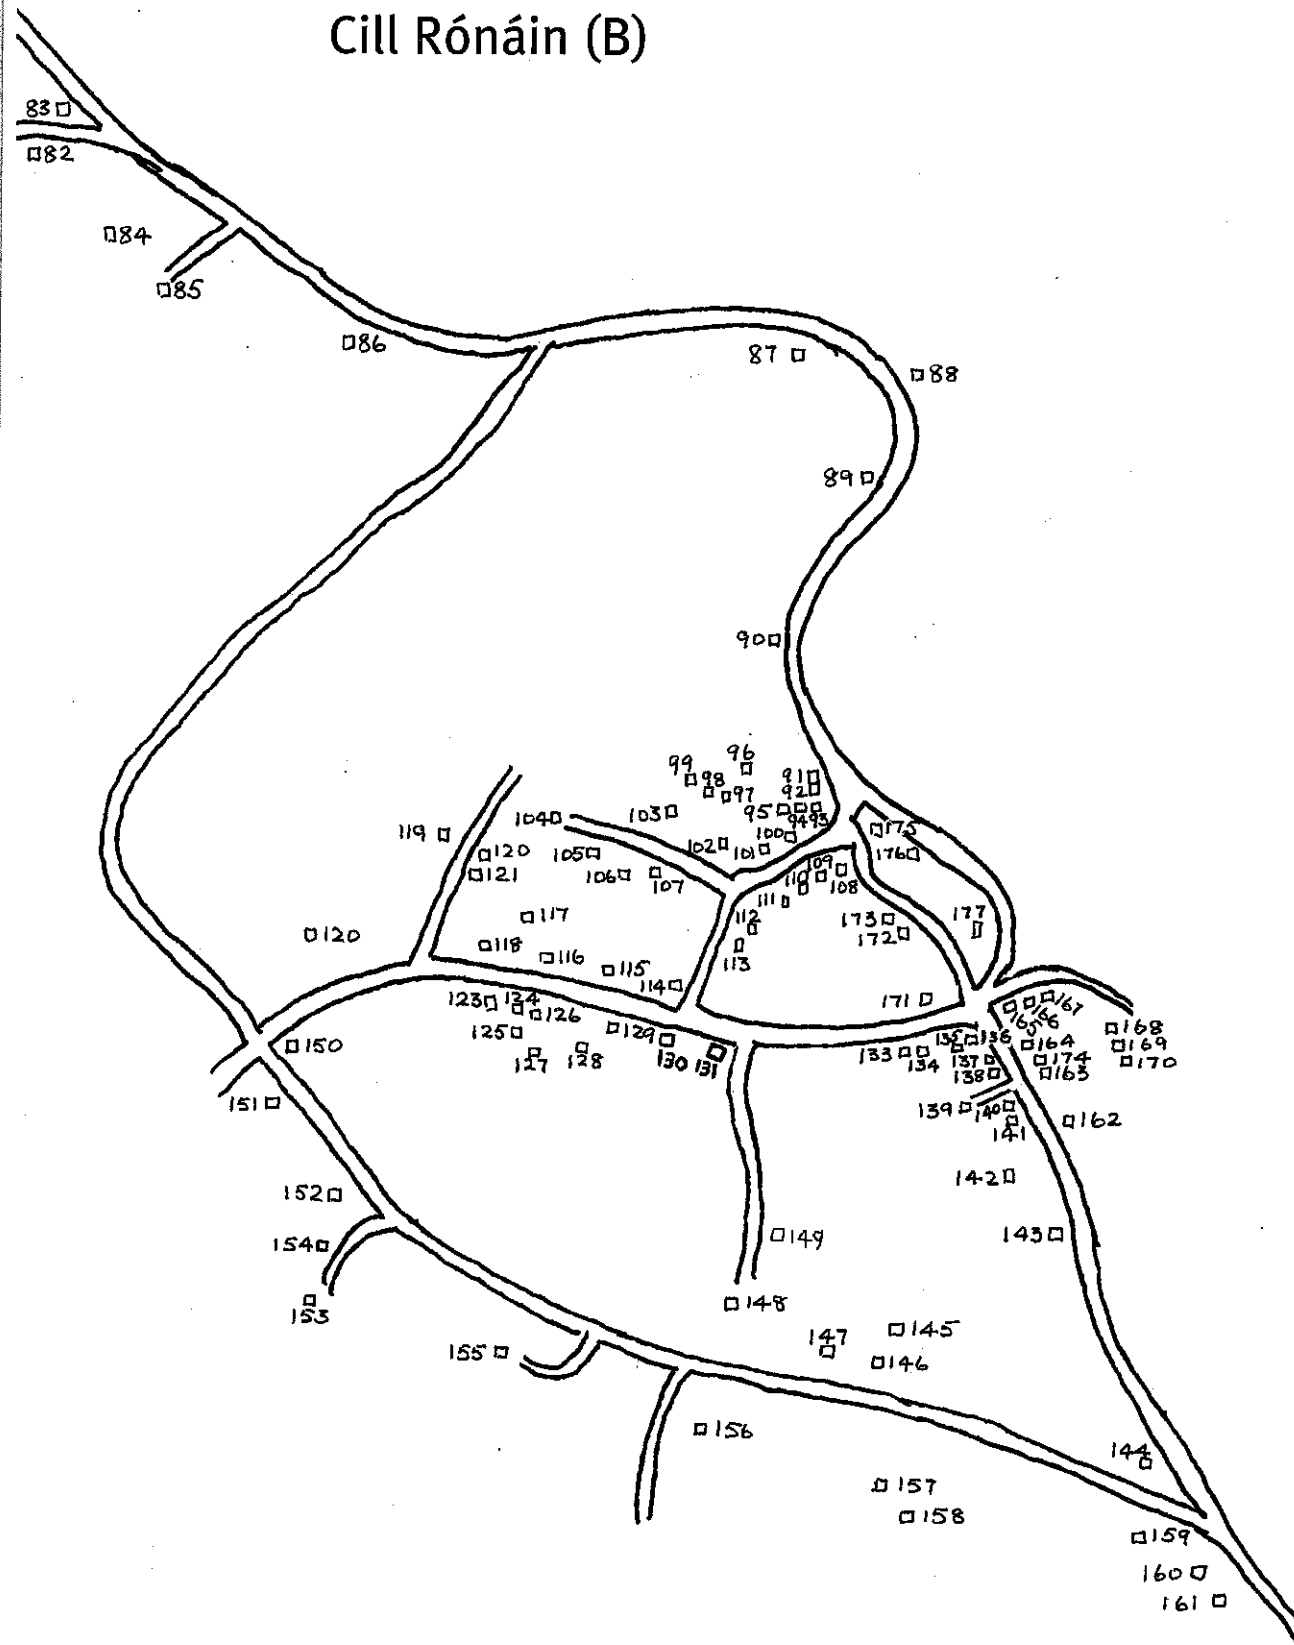

Cill Rónáin (B)