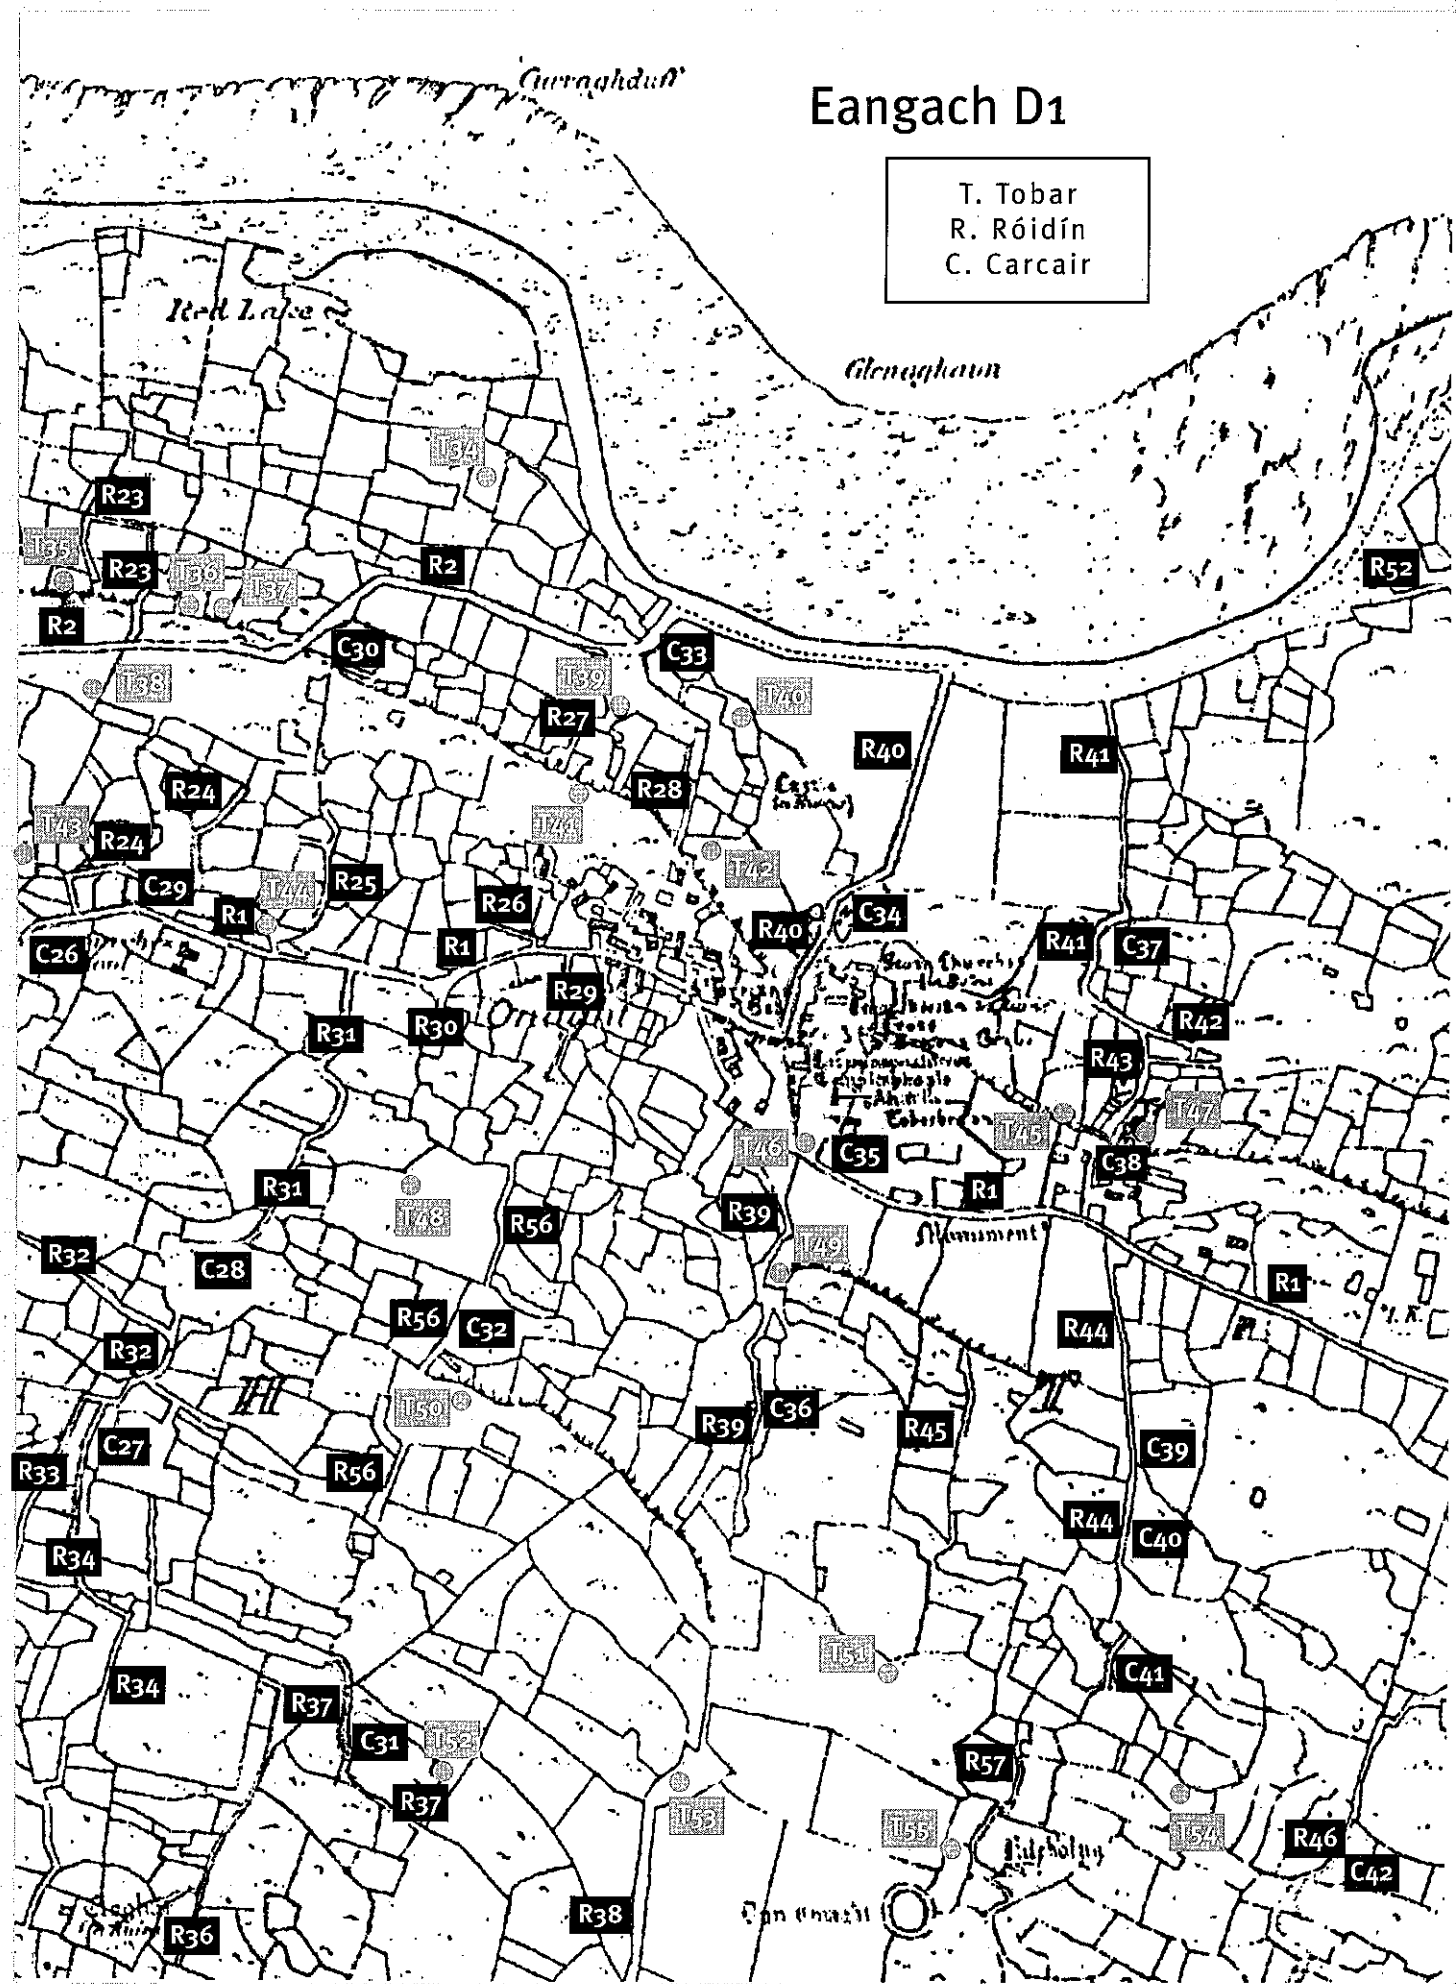

Tá buíochas mór ag dul do chuile dhuine a roinn a gcuid eolais leo agus a chaith am ag dul thart leis na mná ag tabhairt cúnamh dóibh a gcuid toibreachaí, bóithrí agus carcaracha a mharcáil isteach ar na mapaí. Tá mapa Árann roinnte in eangacha, ag tosnú ar an taobh thiar de'n oileán i mBungabhla le A1 agus ag dul ar aghaidh tríd an oileáin go dtí Eangach M5 in Iarárne ar an taobh thoir de'n oileáin. Tá eolas le fáil san leabhar seo ar bhóithrí, toibreacha, carcaireacha agus sealbhóirí tithe, i chuile cheann de na cheithre bhaile dhéag in Árann.

Turlach Tonnmhar (Eangach C1)

Eangach D1 Creig an Chéirín, Eoghanacht, Srúthán

BÓITHRE

- R 1 Bóthar an Rí
- R 2 Bóthar ó Thuaidh
- R 23 Bóithrín an Ghoirt Fhliuch
- R 24 Róidín an Mhóintín
- R 25 Róidín Ghort Chionnaigh
- R 26 Róidín na Páirce
- R 27 Róidín na Scailpe
- R 28 Róidín an Bhleachtáin
- R 29 Róidín an Chairn Loim
- R 30 Róidín an Chreagáin
- R 31 Ród na Creige Móire
- R 32 Róidín an Tuair
- R 33 Bóthar Charn Maoilín Thiar
- R 34 An Ród Lár
- R 36 An Ród Árd
- R 37 Ród Ghort Sléibh Aráin (Cliabh Rotháin)
- R 38 An Ród Mór
- R 39 Ród Scailp an Réithe
- R 40 Ród an Ghreanacháin
- R 41 Ród an tSrutháin
- R 42 Róidín a'Leachta
- R 43 Róidín na Sliogán
- R 44 Róidín na hOilthíne / Bóthar Chreig Niocláis
- R 45 Róidín Phádraic Chongaola
- R 46 Róidín an Dúin
- R 52 Bóthar Phort Chunla ó Thuaidh
- R 56 Róidín Chreig na gCaorach
- R 57 Róidín Chill Chúnla